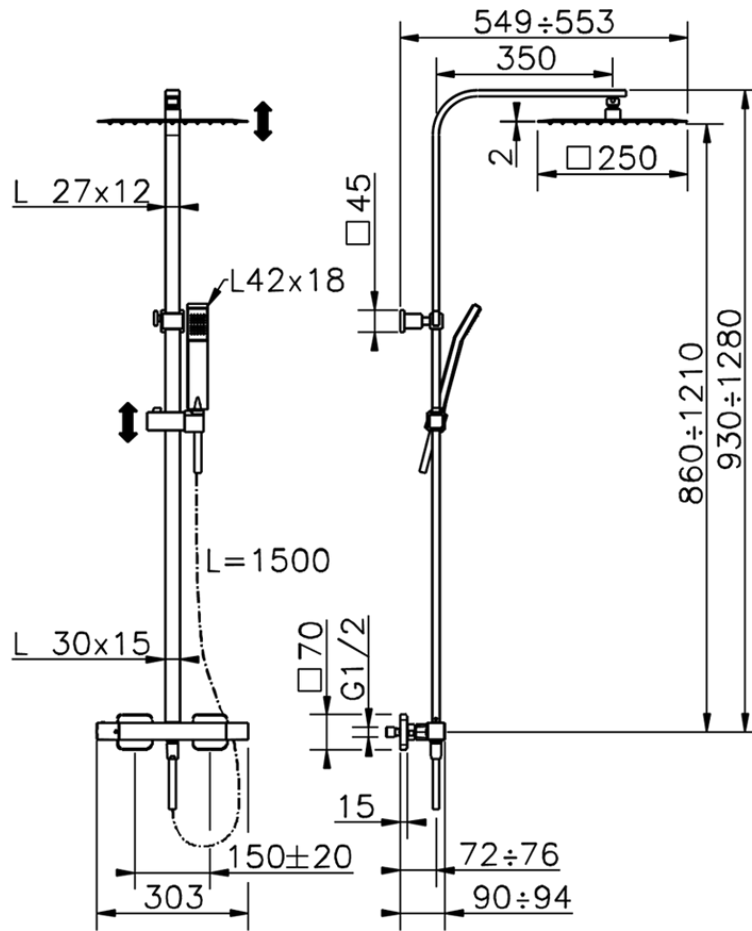

Colonna doccia termostatica 2 funzioni NUOVA EGO_QTC8602H

QTC8602H

<https://www.huberitalia.com/colonna-doccia-termostatica-2-funzioni-nuova-ego-qtc8602h>

2026-05-01