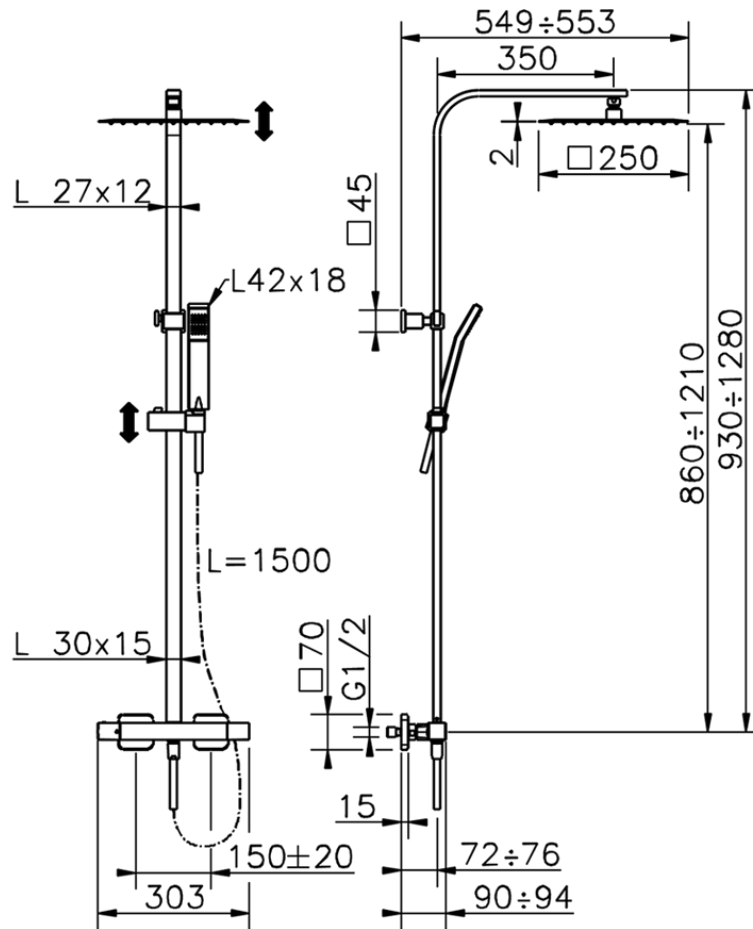

Colonna doccia termostatica 2 funzioni NUOVA EGO_QTC8602H

QTC8602H

<https://www.huberitalia.com/colonna-doccia-termostatica-2-funzioni-nuova-ego-qtc8602h>

2026-06-16