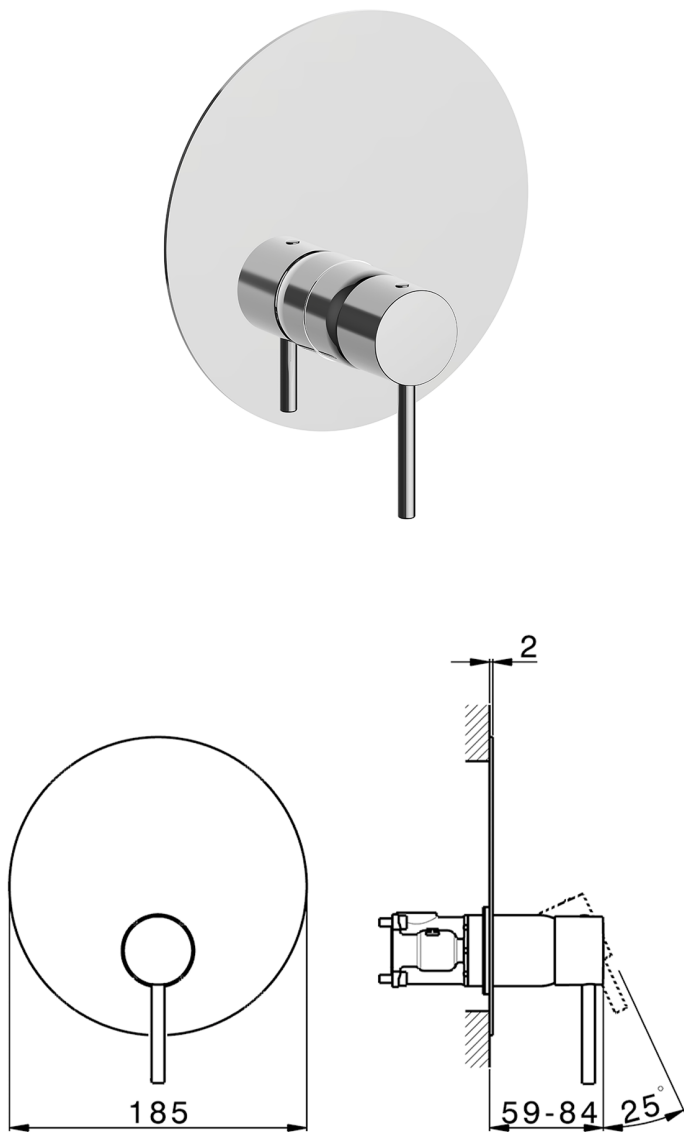

## Completo Monocomando per One-Box M32\_MT0BM010

MODELLO **MT0BM010**

Completo Monocomando per One-Box, 1 uscita, profondità minima di installazione 67 mm, senza parte incasso, per art. ZB00B030-ZB00B031

### CARATTERISTICHE

Ricambio Cartuccia **ZZ97179000**  
 Installazione **Incasso**  
 Parti Incasso necessarie **ZB00B031**  
**ZB00B030**