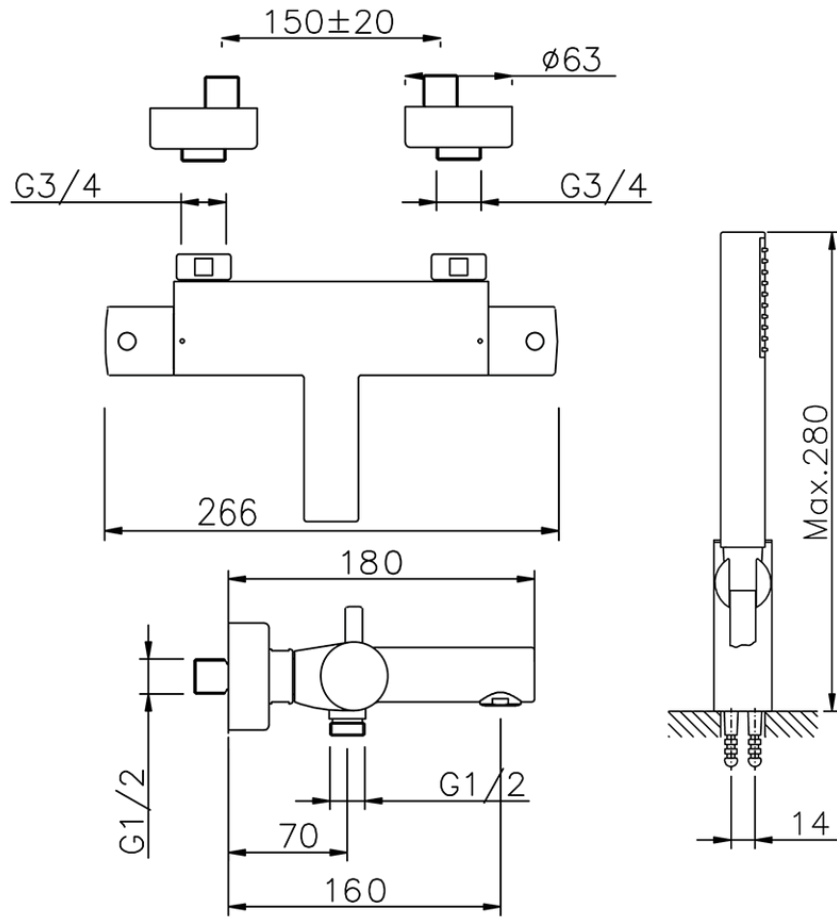

Miscelatore termostatico vasca completo TRATTO EVO_TVD21010

TVD21010

<https://www.huberitalia.com/miscelatore-termostatico-vasca-completo-tratto-evo-tvd21010>

2026-06-15