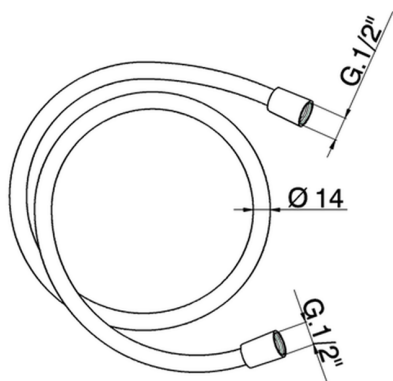

Flessibile liscio SILVERFLEX 150 cm SHOWER_05.FD.22.

MODELLO **05.FD.22.**

Flessibile liscio SILVERFLEX 150 cm

FINITURE DISPONIBILI

CARATTERISTICHE

2026-07-03