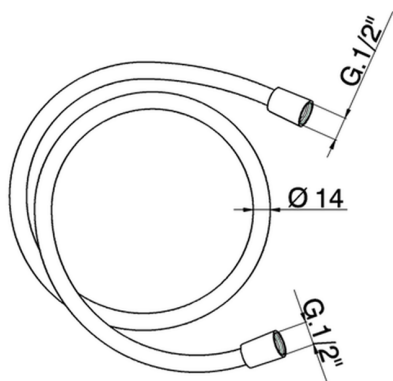

Flessibile liscio SILVERFLEX 150 cm SHOWER_05.FD.22.

MODELLO **05.FD.22.**

Flessibile liscio SILVERFLEX 150 cm

FINITURE DISPONIBILI

CARATTERISTICHE

2026-05-18