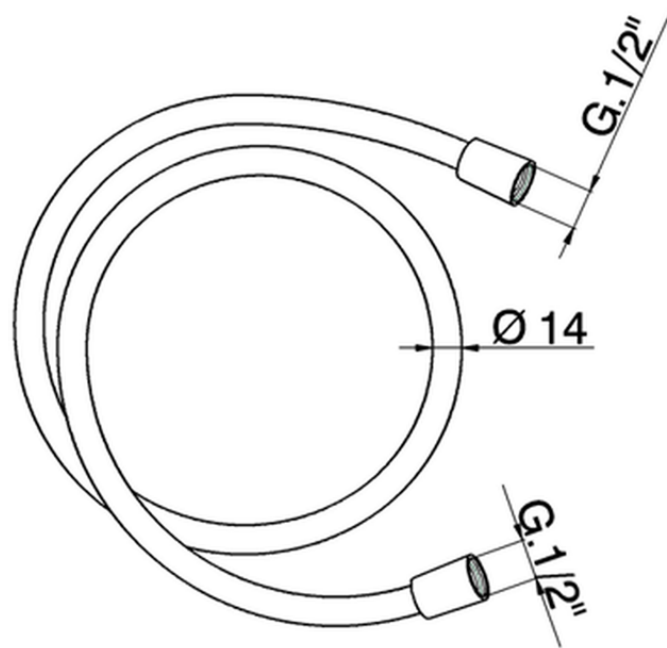

Flessibile liscio SILVERFLEX 150 cm SHOWER_05.FD.22.

05.FD.22.

<https://www.huberitalia.com/flessibile-liscio-silverflex-150-cm-shower-05-fd-22>

2026-05-18