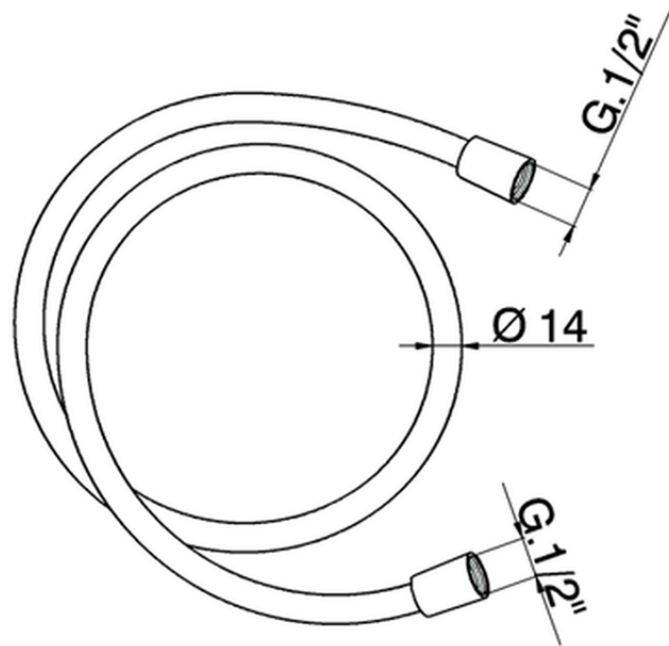

Flessibile liscio SILVERFLEX 150 cm SHOWER_05.FD.22.

05.FD.22.

<https://www.huberitalia.com/flessibile-liscio-silverflex-150-cm-shower-05-fd-22>

2026-07-03