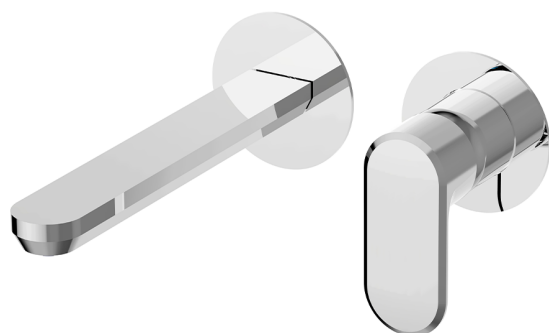

Parte esterna monocomando lavabo a parete LEVITY_LY005516

MODELLO **LY005516**

Parte esterna monocomando lavabo a parete, senza parte incasso, bocca L.200 mm, per art. Easy-Box ZB002450 e art. ZB025510

FINITURE DISPONIBILI

-  **21** 21 Cromo
-  **2B** 2B Nichel Lucido
-  **2F** 2F Nichel Spazzolato
-  **40** 40 Nero Opaco
-  **4Q** 4Q Bianco Opaco

CARATTERISTICHE

Installazione **Incasso**
 Parti Incasso necessarie **ZB002450**

Parte esterna monocomando lavabo a parete LEVITY_LY005516

LY005516

<https://www.huberitalia.com/parte-esterna-monocomando-lavabo-a-parete-levity-ly005516>

Parte incasso monocomando lavabo a parete Easy-Box INCASSO_ZB002450

MODELLO **ZB002450**

Parte incasso monocomando lavabo a parete Easy-Box, con scatola di protezione, senza parte esterna

FINITURE DISPONIBILI

 **04** 04 Senza Finitura

CARATTERISTICHE

Installazione	Incasso
Ricambio Cartuccia	ZZ95409000
Cartuccia Monocomando 35 mm	
Incasso	1