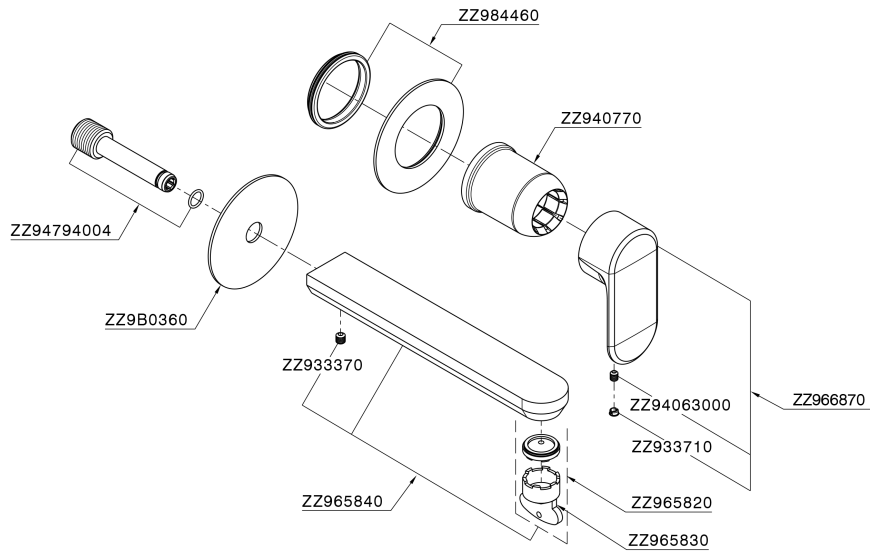

Parte esterna monocomando lavabo a parete LEVITY_LY005516

LY005516

<https://www.huberitalia.com/parte-esterna-monocomando-lavabo-a-parete-levity-ly005516>

Parte incasso monocomando lavabo a parete Easy-Box INCASSO_ZB002450

ZB002450 <https://www.huberitalia.com/parte-incasso-monocomando-lavabo-a-parete-easy-box-incasso-zb002450>

2026-05-15