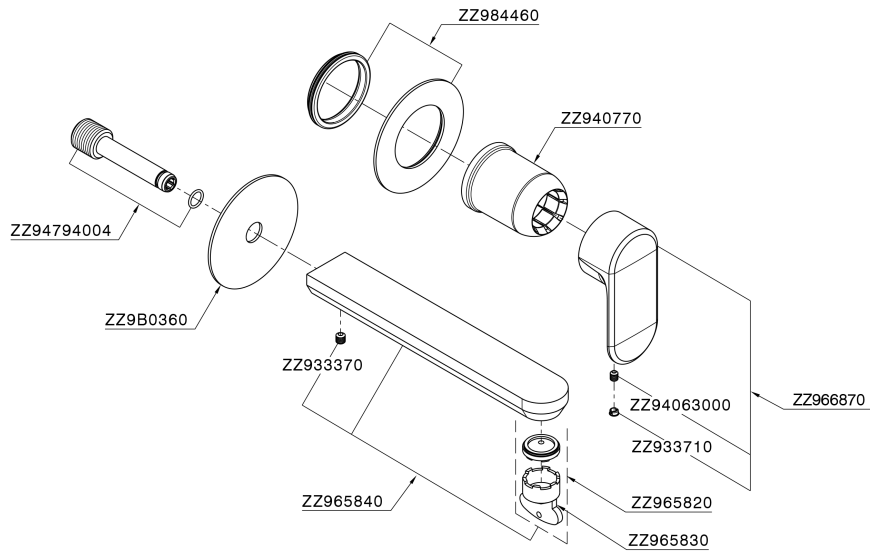

Parte esterna monocomando lavabo a parete LEVITY_LY005516

LY005516

<https://www.huberitalia.com/parte-esterna-monocomando-lavabo-a-parete-levity-ly005516>

Parte incasso monocomando lavabo a parete Easy-Box INCASSO_ZB002450

ZB002450 <https://www.huberitalia.com/parte-incasso-monocomando-lavabo-a-parete-easy-box-incasso-zb002450>

2026-06-28