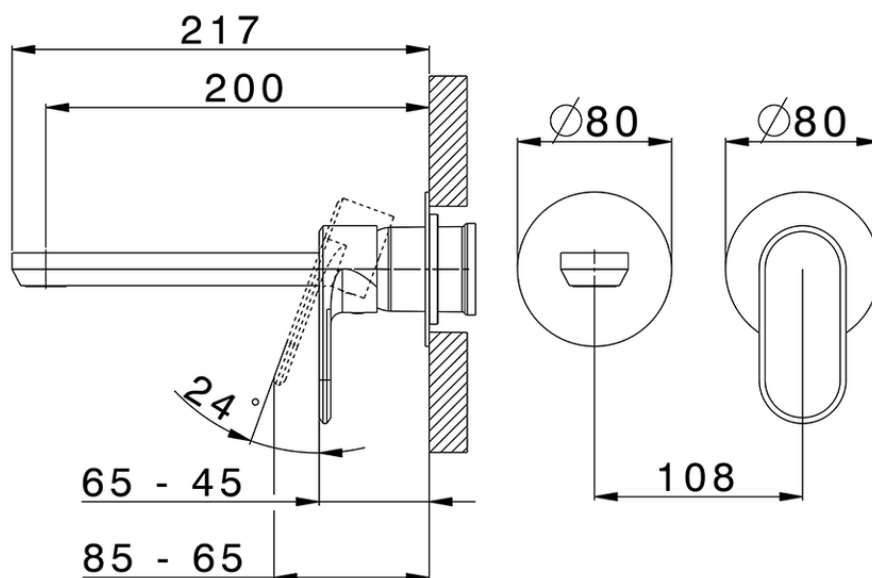

Parte esterna monocomando lavabo a parete LEVITY_LY005516

LY005516

<https://www.huberitalia.com/parte-esterna-monocomando-lavabo-a-parete-levity-ly005516>

Piastra/Plate/Plaque/Platte/Placa

2-3mm: XX 56-76

10mm: XX 48-68