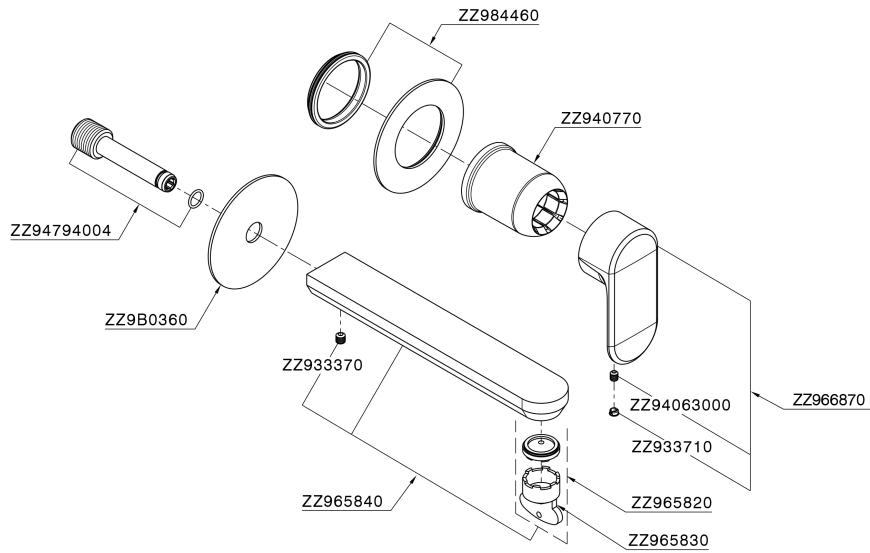

Parte esterna monocomando lavabo a parete LEVITY_LY005516

MODELLO **LY005516**

Parte esterna monocomando lavabo a parete, senza parte incasso, bocca L.200 mm, per art. Easy-Box ZB002450 e art. ZB025510

FINITURE DISPONIBILI

Parte esterna monocomando lavabo a parete LEVITY_LY005516

LY005516

<https://www.huberitalia.com/parte-esterna-monocomando-lavabo-a-parete-levity-ly005516>

Parte incasso monocomando lavabo a parete Easy-Box INCASSO_ZB002450

MODELLO **ZB002450**

Parte incasso monocomando lavabo a parete Easy-Box, con scatola di protezione, senza parte esterna

FINITURE DISPONIBILI

 **04** 04 Senza Finitura

CARATTERISTICHE

Installazione	Incasso
Ricambio Cartuccia	ZZ95409000
Cartuccia Monocomando 35 mm	
Incasso	1

Piastra/Plate/Plaque/Platte/Placa

2-3mm: XX 56-76

10mm: XX 48-68

DeviaStop

La tecnologia Devia Stop di Huber consente con un semplice movimento rotativo di gestire la portata dell'acqua e di scegliere la modalità d'erogazione (soffione, doccia a mano).