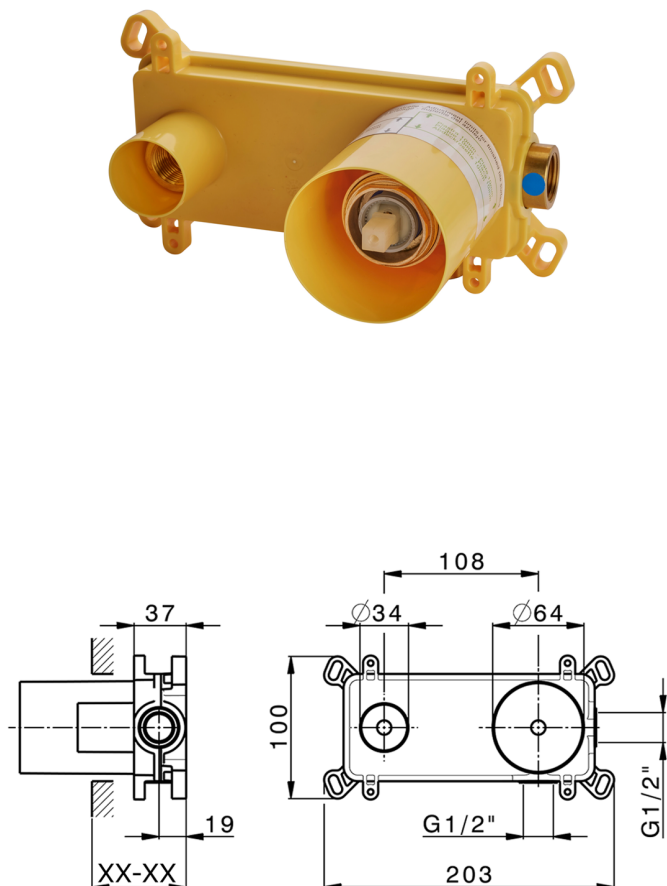

Parte esterna monocomando lavabo a parete LEVITY_LY005516

MODELLO **LY005516**

Parte esterna monocomando lavabo a parete, senza parte incasso, bocca L.200 mm, per art. Easy-Box ZB002450 e art. ZB025510

FINITURE DISPONIBILI

Parte esterna monocomando lavabo a parete LEVITY_LY005516

LY005516

<https://www.huberitalia.com/parte-esterna-monocomando-lavabo-a-parete-levity-ly005516>

Parte incasso monocomando lavabo a parete Easy-Box INCASSO_ZB002450

MODELLO **ZB002450**

Parte incasso monocomando lavabo a parete Easy-Box, con scatola di protezione, senza parte esterna

FINITURE DISPONIBILI

 **04** 04 Senza Finitura

CARATTERISTICHE

Installazione	Incasso
Ricambio Cartuccia	ZZ95409000
Cartuccia Monocomando 35 mm	
Incasso	1

Piastra/Plate/Plaque/Platte/Placa

2-3mm: XX 56-76

10mm: XX 48-68

DeviaStop

La tecnologia Devia Stop di Huber consente con un semplice movimento rotativo di gestire la portata dell'acqua e di scegliere la modalità d'erogazione (soffione, doccia a mano).