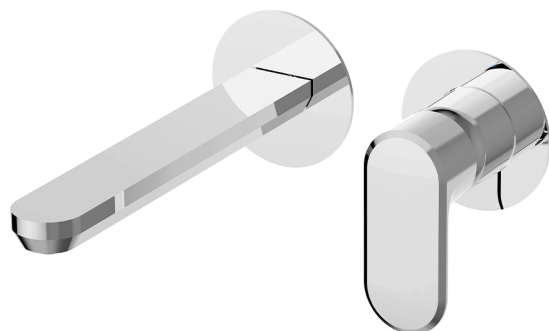

Parte esterna monocomando lavabo a parete LEVITY_LY005516

MODELLO **LY005516**

Parte esterna monocomando lavabo a parete, senza parte incasso, bocca L.200 mm, per art. Easy-Box ZB002450 e art. ZB025510

FINITURE DISPONIBILI

-  **21** 21 Cromo
-  **2B** 2B Nichel Lucido
-  **2F** 2F Nichel Spazzolato
-  **40** 40 Nero Opaco
-  **4Q** 4Q Bianco Opaco

CARATTERISTICHE

Installazione **Incasso**
Parti Incasso necessarie **ZB002450**

Parte esterna monocomando lavabo a parete LEVITY_LY005516

LY005516

<https://www.huberitalia.com/parte-esterna-monocomando-lavabo-a-parete-levity-ly005516>

Parte incasso monocomando lavabo a parete Easy-Box INCASSO_ZB002450

MODELLO **ZB002450**

Parte incasso monocomando lavabo a parete Easy-Box, con scatola di protezione, senza parte esterna

FINITURE DISPONIBILI

 **04** 04 Senza Finitura

CARATTERISTICHE

Installazione	Incasso
Ricambio Cartuccia	ZZ95409000
Cartuccia Monocomando 35 mm	
Incasso	1