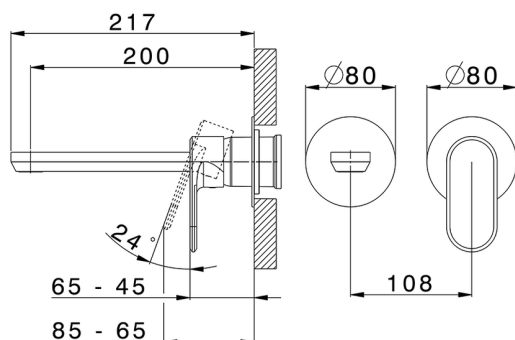

Parte esterna monocomando lavabo a parete LEVITY_LY005516

MODELLO **LY005516**

Parte esterna monocomando lavabo a parete, senza parte incasso, bocca L.200 mm, per art. Easy-Box ZB002450 e art. ZB025510

FINITURE DISPONIBILI

-  **21** 21 Cromo
-  **2B** 2B Nichel Lucido
-  **2F** 2F Nichel Spazzolato
-  **40** 40 Nero Opaco
-  **4Q** 4Q Bianco Opaco

CARATTERISTICHE

Installazione **Incasso**
Parti Incasso necessarie **ZB002450**

Parte esterna monocomando lavabo a parete LEVITY_LY005516

LY005516

<https://www.huberitalia.com/parte-esterna-monocomando-lavabo-a-parete-levity-ly005516>

Parte incasso monocomando lavabo a parete Easy-Box INCASSO_ZB002450

Piastra/Plate/Plaque/Platte/Placa

2-3mm: XX 56-76

10mm: XX 48-68

DeviaStop

La tecnologia Devia Stop di Huber consente con un semplice movimento rotativo di gestire la portata dell'acqua e di scegliere la modalità d'erogazione (soffione, doccia a mano).