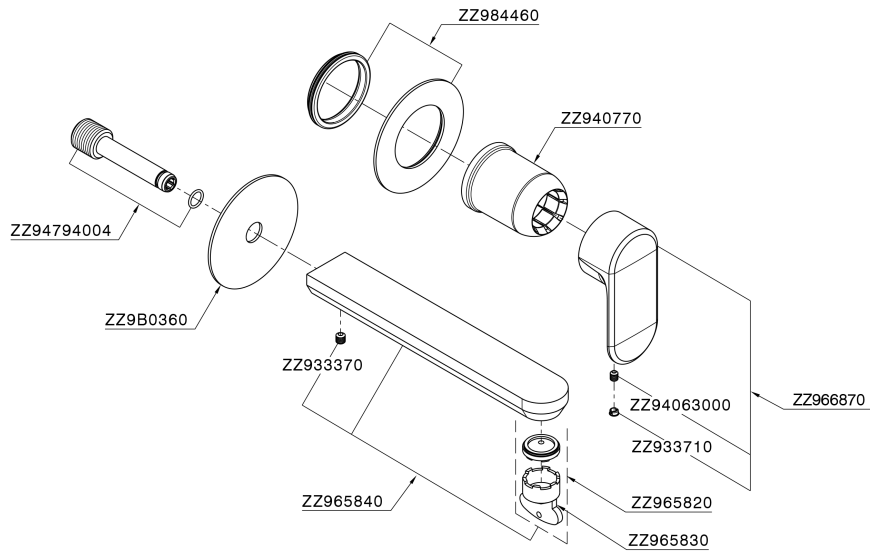

Parte esterna monocomando lavabo a parete LEVITY_LY005516

LY005516

<https://www.huberitalia.com/parte-esterna-monocomando-lavabo-a-parete-levity-ly005516>

Parte incasso monocomando lavabo a parete Easy-Box INCASSO_ZB002450

ZB002450 <https://www.huberitalia.com/parte-incasso-monocomando-lavabo-a-parete-easy-box-incasso-zb002450>

2026-05-13