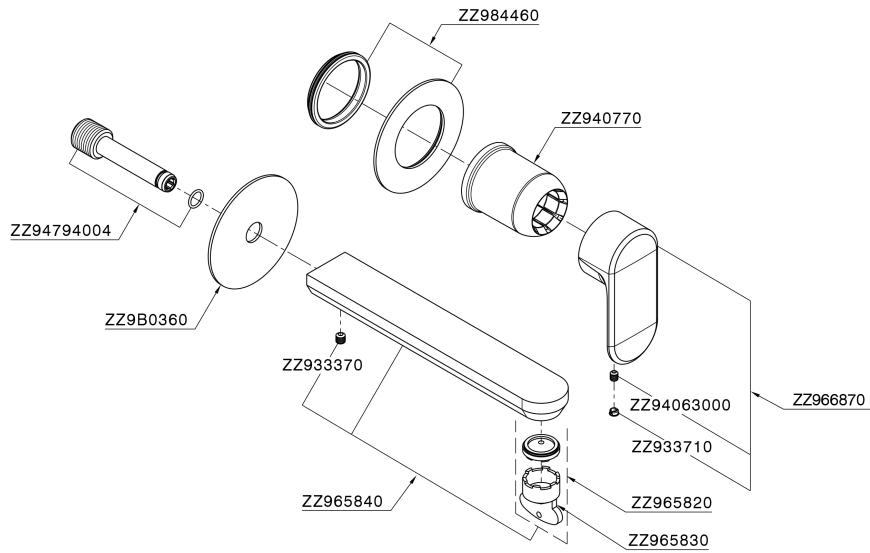

Parte esterna monocomando lavabo a parete LEVITY_LY005516

MODELLO **LY005516**

Parte esterna monocomando lavabo a parete, senza parte incasso, bocca L.200 mm, per art. Easy-Box ZB002450 e art. ZB025510

FINITURE DISPONIBILI

Parte esterna monocomando lavabo a parete LEVITY_LY005516

LY005516

<https://www.huberitalia.com/parte-esterna-monocomando-lavabo-a-parete-levity-ly005516>

Parte incasso monocomando lavabo a parete Easy-Box INCASSO_ZB002450

MODELLO **ZB002450**

Parte incasso monocomando lavabo a parete Easy-Box, con scatola di protezione, senza parte esterna

FINITURE DISPONIBILI

04 04 Senza Finitura

CARATTERISTICHE

Installazione	Incasso
Ricambio Cartuccia	ZZ95409000
Cartuccia Monocomando 35 mm	
Incasso	1

Piastra/Plate/Plaque/Platte/Placa

2-3mm: XX 56-76

10mm: XX 48-68

DeviaStop

La tecnologia Devia Stop di Huber consente con un semplice movimento rotativo di gestire la portata dell'acqua e di scegliere la modalità d'erogazione (soffione, doccetta a mano).