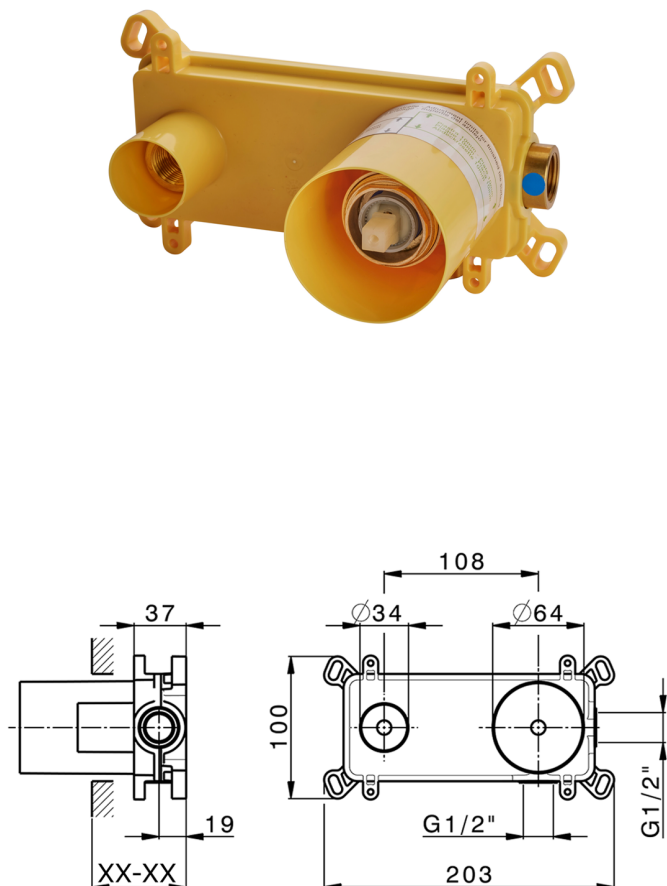

Parte esterna monocomando lavabo a parete LEVITY_LY005516

MODELLO **LY005516**

Parte esterna monocomando lavabo a parete, senza parte incasso, bocca L.200 mm, per art. Easy-Box ZB002450 e art. ZB025510

FINITURE DISPONIBILI

Parte esterna monocomando lavabo a parete LEVITY_LY005516

LY005516

<https://www.huberitalia.com/parte-esterna-monocomando-lavabo-a-parete-levity-ly005516>

Parte incasso monocomando lavabo a parete Easy-Box INCASSO_ZB002450

MODELLO **ZB002450**

Parte incasso monocomando lavabo a parete Easy-Box, con scatola di protezione, senza parte esterna

FINITURE DISPONIBILI

04 04 Senza Finitura

CARATTERISTICHE

Installazione	Incasso
Ricambio Cartuccia	ZZ95409000
Cartuccia Monocomando 35 mm	
Incasso	1

Piastra/Plate/Plaque/Platte/Placa

2-3mm: XX 56-76

10mm: XX 48-68

DeviaStop

La tecnologia Devia Stop di Huber consente con un semplice movimento rotativo di gestire la portata dell'acqua e di scegliere la modalità d'erogazione (soffione, doccetta a mano).