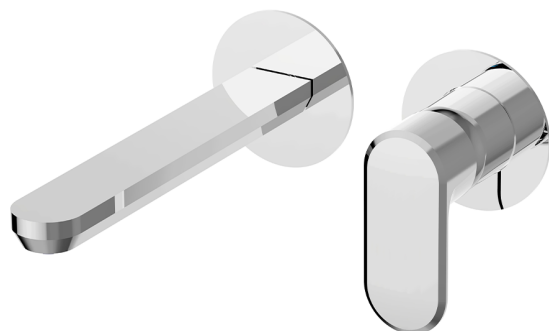

Parte esterna monocomando lavabo a parete LEVITY_LY005516

MODELLO **LY005516**

Parte esterna monocomando lavabo a parete, senza parte incasso, bocca L.200 mm, per art. Easy-Box ZB002450 e art. ZB025510

FINITURE DISPONIBILI

-  **21** 21 Cromo
-  **2B** 2B Nichel Lucido
-  **2F** 2F Nichel Spazzolato
-  **40** 40 Nero Opaco
-  **4Q** 4Q Bianco Opaco

CARATTERISTICHE

Installazione **Incasso**
Parti Incasso necessarie **ZB002450**

Parte esterna monocomando lavabo a parete LEVITY_LY005516

LY005516

<https://www.huberitalia.com/parte-esterna-monocomando-lavabo-a-parete-levity-ly005516>

Parte incasso monocomando lavabo a parete Easy-Box INCASSO_ZB002450

MODELLO **ZB002450**

Parte incasso monocomando lavabo a parete Easy-Box, con scatola di protezione, senza parte esterna

FINITURE DISPONIBILI

CARATTERISTICHE

Installazione	Incasso
Ricambio Cartuccia	ZZ95409000
Cartuccia Monocomando 35 mm	
Incasso	1