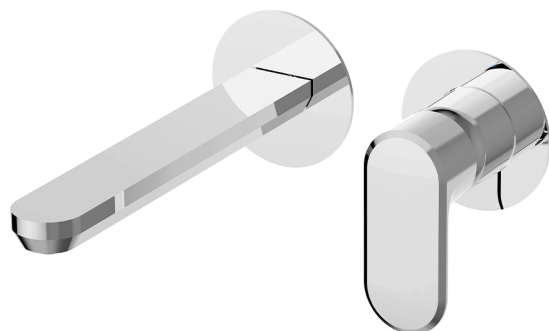

Parte esterna monocomando lavabo a parete LEVITY_LY005516

MODELLO **LY005516**

Parte esterna monocomando lavabo a parete, senza parte incasso, bocca L.200 mm, per art. Easy-Box ZB002450 e art. ZB025510

FINITURE DISPONIBILI

-  **21** 21 Cromo
-  **2B** 2B Nichel Lucido
-  **2F** 2F Nichel Spazzolato
-  **40** 40 Nero Opaco
-  **4Q** 4Q Bianco Opaco

CARATTERISTICHE

Installazione **Incasso**
 Parti Incasso necessarie **ZB002450**

Parte esterna monocomando lavabo a parete LEVITY_LY005516

LY005516

<https://www.huberitalia.com/parte-esterna-monocomando-lavabo-a-parete-levity-ly005516>

Parte incasso monocomando lavabo a parete Easy-Box INCASSO_ZB002450

MODELLO **ZB002450**

Parte incasso monocomando lavabo a parete Easy-Box, con scatola di protezione, senza parte esterna

FINITURE DISPONIBILI

04 04 Senza Finitura

CARATTERISTICHE

Installazione	Incasso
Ricambio Cartuccia	ZZ95409000
Cartuccia Monocomando 35 mm	
Incasso	1