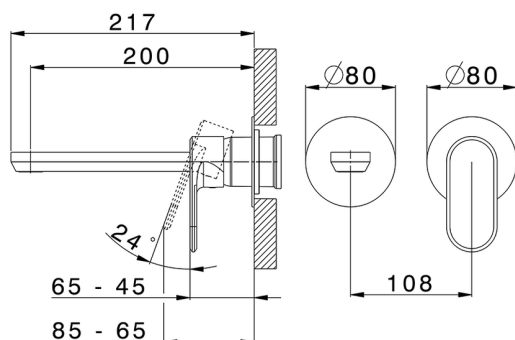

Parte esterna monocomando lavabo a parete LEVITY_LY005516

MODELLO **LY005516**

Parte esterna monocomando lavabo a parete, senza parte incasso, bocca L.200 mm, per art. Easy-Box ZB002450 e art. ZB025510

FINITURE DISPONIBILI

-  **21** 21 Cromo
-  **2B** 2B Nichel Lucido
-  **2F** 2F Nichel Spazzolato
-  **40** 40 Nero Opaco
-  **4Q** 4Q Bianco Opaco

CARATTERISTICHE

Installazione **Incasso**
 Parti Incasso necessarie **ZB002450**

Parte esterna monocomando lavabo a parete LEVITY_LY005516

LY005516

<https://www.huberitalia.com/parte-esterna-monocomando-lavabo-a-parete-levity-ly005516>

Parte incasso monocomando lavabo a parete Easy-Box INCASSO_ZB002450

Piastra/Plate/Plaque/Platte/Placa

2-3mm: XX 56-76

10mm: XX 48-68

DeviaStop

La tecnologia Devia Stop di Huber consente con un semplice movimento rotativo di gestire la portata dell'acqua e di scegliere la modalità d'erogazione (soffione, doccetta a mano).