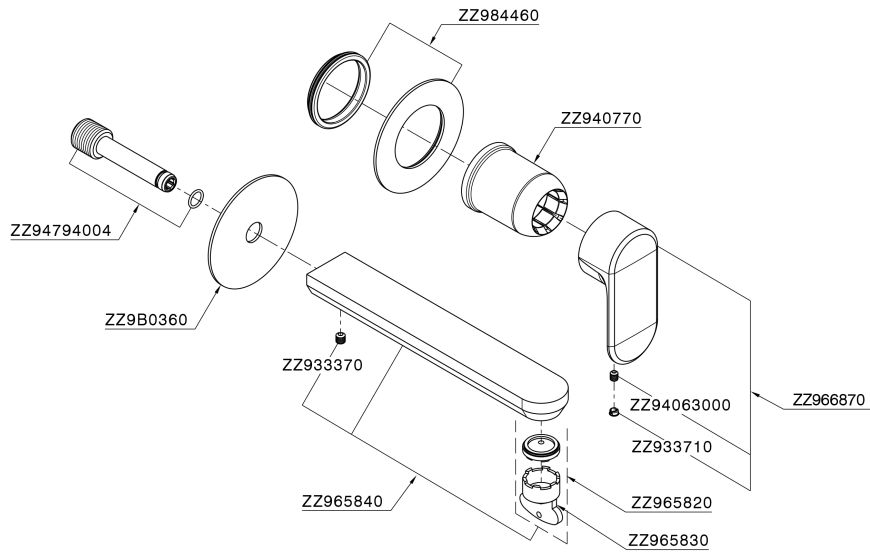

Parte esterna monocomando lavabo a parete LEVITY_LY005516

MODELLO **LY005516**

Parte esterna monocomando lavabo a parete, senza parte incasso, bocca L.200 mm, per art. Easy-Box ZB002450 e art. ZB025510

FINITURE DISPONIBILI

Parte esterna monocomando lavabo a parete LEVITY_LY005516

LY005516

<https://www.huberitalia.com/parte-esterna-monocomando-lavabo-a-parete-levity-ly005516>

Parte incasso monocomando lavabo a parete Easy-Box INCASSO_ZB002450

MODELLO **ZB002450**

Parte incasso monocomando lavabo a parete Easy-Box, con scatola di protezione, senza parte esterna

FINITURE DISPONIBILI

CARATTERISTICHE

Installazione	Incasso
Ricambio Cartuccia	ZZ95409000
Cartuccia Monocomando 35 mm	
Incasso	1

Piastra/Plate/Plaque/Platte/Placa

2-3mm: XX 56-76

10mm: XX 48-68

DeviaStop

La tecnologia Devia Stop di Huber consente con un semplice movimento rotativo di gestire la portata dell'acqua e di scegliere la modalità d'erogazione (soffione, doccia a mano).