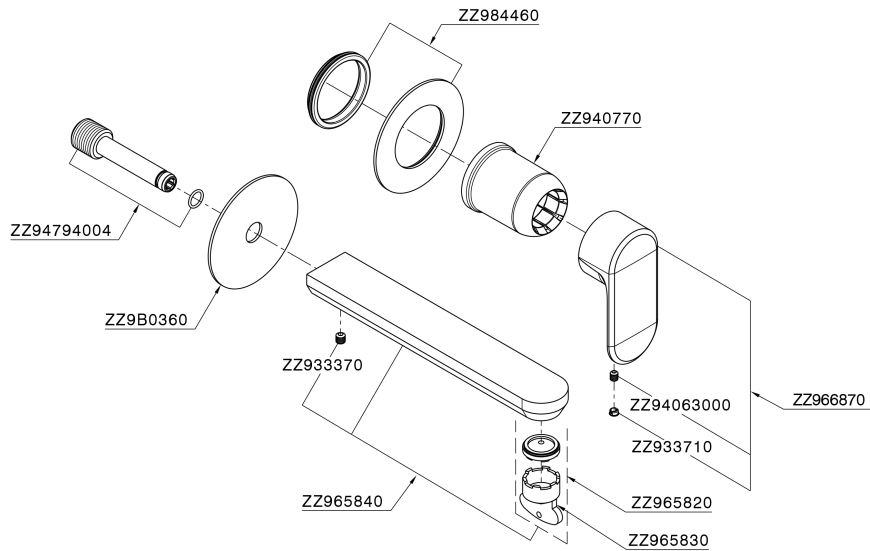

Parte esterna monocomando lavabo a parete LEVITY_LY005516

LY005516

<https://www.huberitalia.com/parte-esterna-monocomando-lavabo-a-parete-levity-ly005516>

Parte incasso monocomando lavabo a parete Easy-Box INCASSO_ZB002450

ZB002450 <https://www.huberitalia.com/parte-incasso-monocomando-lavabo-a-parete-easy-box-incasso-zb002450>

2026-05-13