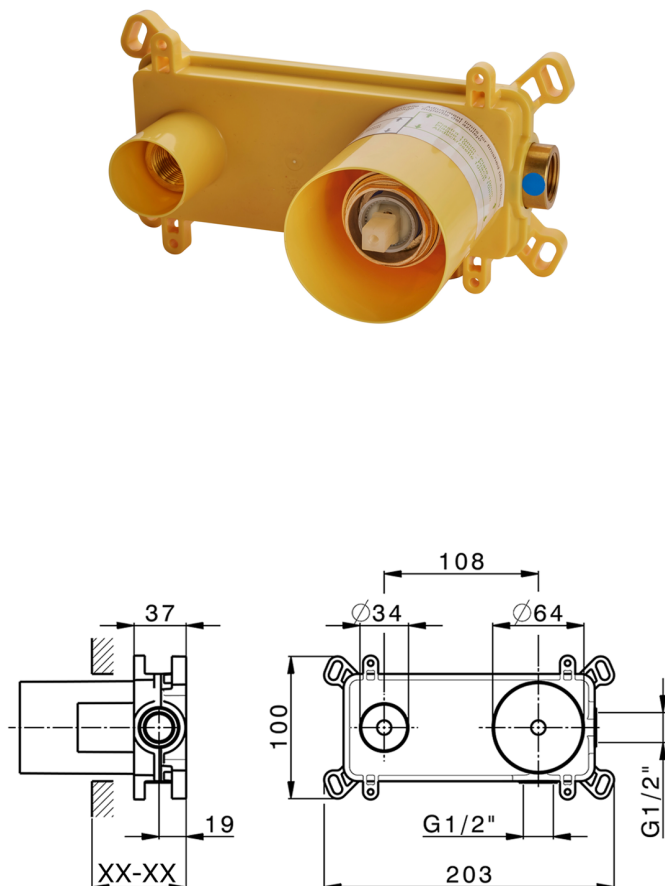

Parte esterna monocomando lavabo a parete LEVITY_LY005516

MODELLO **LY005516**

Parte esterna monocomando lavabo a parete, senza parte incasso, bocca L.200 mm, per art. Easy-Box ZB002450 e art. ZB025510

FINITURE DISPONIBILI

Parte esterna monocomando lavabo a parete LEVITY_LY005516

LY005516

<https://www.huberitalia.com/parte-esterna-monocomando-lavabo-a-parete-levity-ly005516>

Parte incasso monocomando lavabo a parete Easy-Box INCASSO_ZB002450

MODELLO **ZB002450**

Parte incasso monocomando lavabo a parete Easy-Box, con scatola di protezione, senza parte esterna

FINITURE DISPONIBILI

CARATTERISTICHE

Installazione	Incasso
Ricambio Cartuccia	ZZ95409000
Cartuccia Monocomando 35 mm	
Incasso	1

Piastra/Plate/Plaque/Platte/Placa

2-3mm: XX 56-76

10mm: XX 48-68

DeviaStop

La tecnologia Devia Stop di Huber consente con un semplice movimento rotativo di gestire la portata dell'acqua e di scegliere la modalità d'erogazione (soffione, doccia a mano).