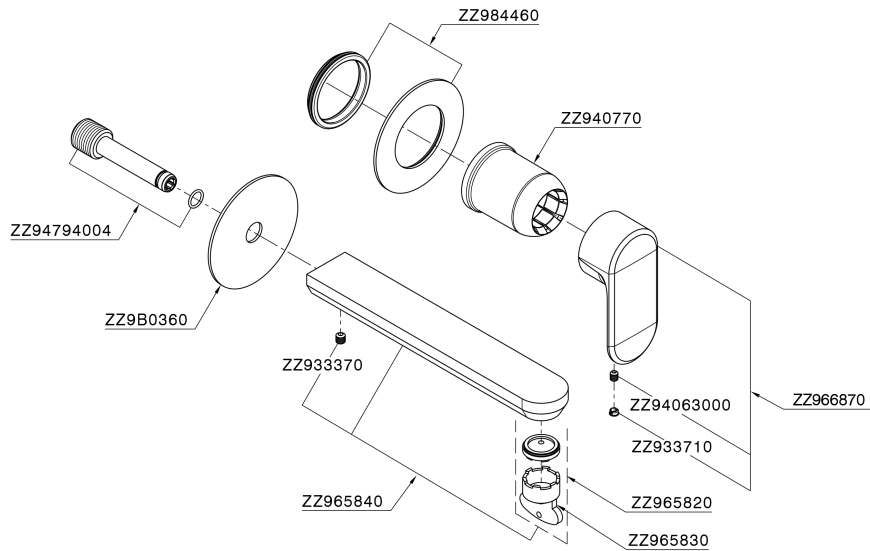

Parte esterna monocomando lavabo a parete LEVITY_LY005516

MODELLO **LY005516**

Parte esterna monocomando lavabo a parete, senza parte incasso, bocca L.200 mm, per art. Easy-Box ZB002450 e art. ZB025510

FINITURE DISPONIBILI

Parte esterna monocomando lavabo a parete LEVITY_LY005516

LY005516

<https://www.huberitalia.com/parte-esterna-monocomando-lavabo-a-parete-levity-ly005516>

Parte incasso monocomando lavabo a parete Easy-Box INCASSO_ZB002450

MODELLO **ZB002450**

Parte incasso monocomando lavabo a parete Easy-Box, con scatola di protezione, senza parte esterna

FINITURE DISPONIBILI

CARATTERISTICHE

Installazione	Incasso
Ricambio Cartuccia	ZZ95409000
Cartuccia Monocomando 35 mm	
Incasso	1

Piastra/Plate/Plaque/Platte/Placa

2-3mm: XX 56-76

10mm: XX 48-68

DeviaStop

La tecnologia Devia Stop di Huber consente con un semplice movimento rotativo di gestire la portata dell'acqua e di scegliere la modalità d'erogazione (soffione, doccia a mano).