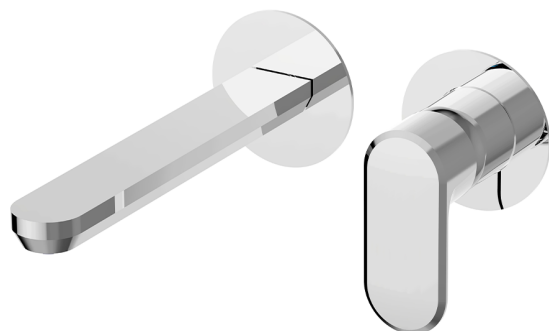

Parte esterna monocomando lavabo a parete LEVITY_LY005516

MODELLO **LY005516**

Parte esterna monocomando lavabo a parete, senza parte incasso, bocca L.200 mm, per art. Easy-Box ZB002450 e art. ZB025510

FINITURE DISPONIBILI

-  **21** 21 Cromo
-  **2B** 2B Nichel Lucido
-  **2F** 2F Nichel Spazzolato
-  **40** 40 Nero Opaco
-  **4Q** 4Q Bianco Opaco

CARATTERISTICHE

Installazione **Incasso**
 Parti Incasso necessarie **ZB002450**

Parte esterna monocomando lavabo a parete LEVITY_LY005516

LY005516

<https://www.huberitalia.com/parte-esterna-monocomando-lavabo-a-parete-levity-ly005516>

Parte incasso monocomando lavabo a parete Easy-Box INCASSO_ZB002450

MODELLO **ZB002450**

Parte incasso monocomando lavabo a parete Easy-Box, con scatola di protezione, senza parte esterna

FINITURE DISPONIBILI

CARATTERISTICHE

Installazione	Incasso
Ricambio Cartuccia	ZZ95409000
Cartuccia Monocomando 35 mm	
Incasso	1