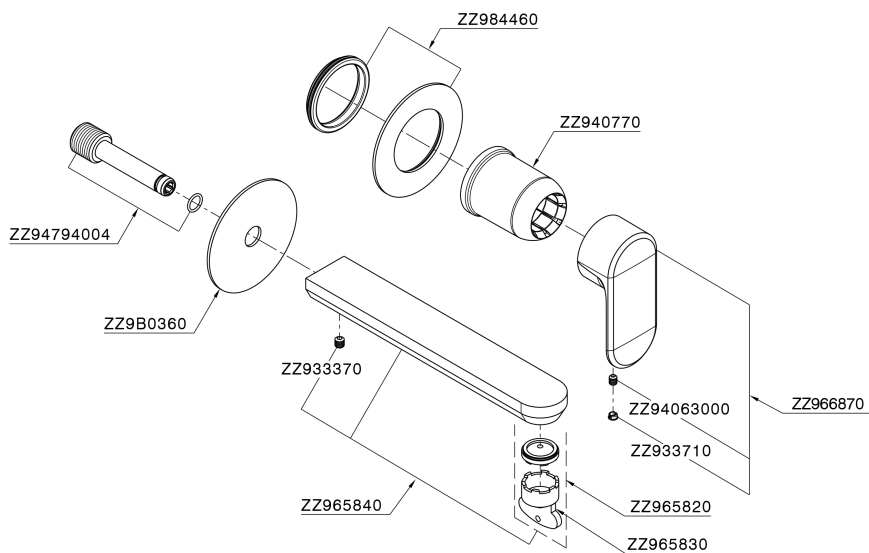

## Parte esterna monocomando lavabo a parete LEVITY\_LY005516

LY005516

<https://www.huberitalia.com/parte-esterna-monocomando-lavabo-a-parete-levity-ly005516>

## Parte incasso monocomando lavabo a parete Easy-Box INCASSO\_ZB002450

ZB002450 <https://www.huberitalia.com/parte-incasso-monocomando-lavabo-a-parete-easy-box-incasso-zb002450>

2026-06-28