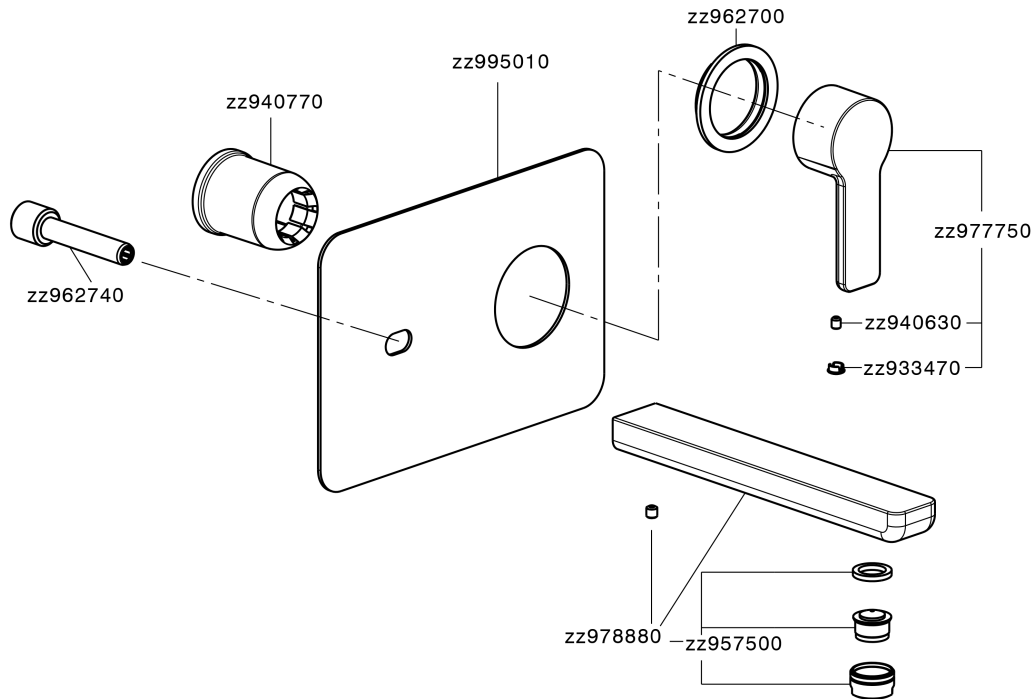

Parte esterna monocomando lavabo a parete SOFT_SF005510

SF005510

<https://www.huberitalia.com/parte-esterna-monocomando-lavabo-a-parete-soft-sf005510>