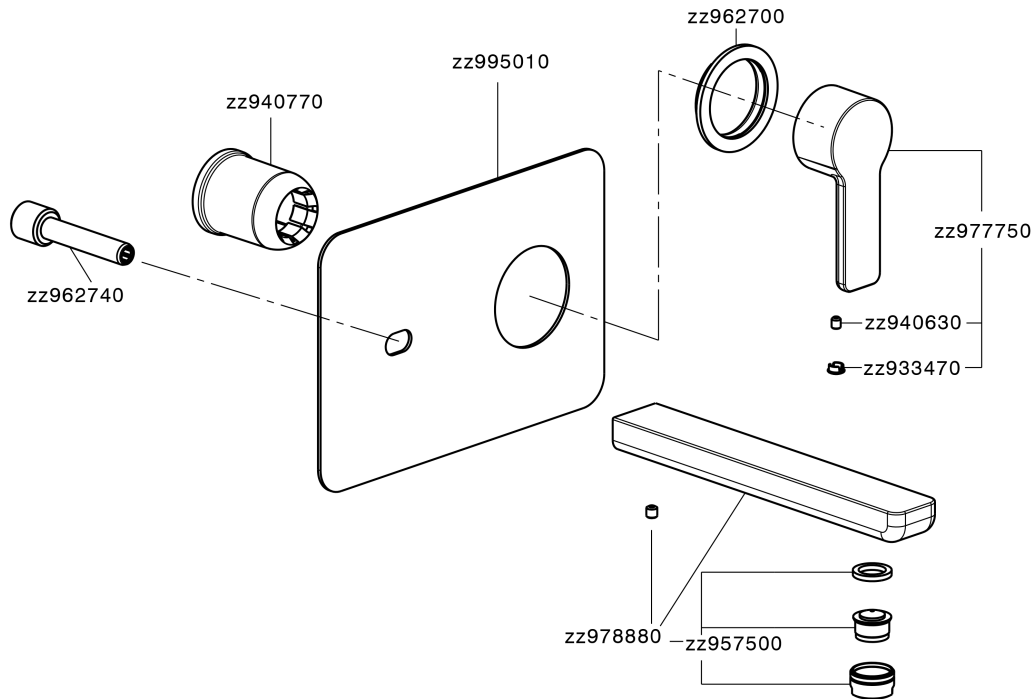

Parte esterna monocomando lavabo a parete SOFT_SF005510

MODELLO **SF005510**

Parte esterna monocomando lavabo a parete, senza parte incasso, bocca L.200 mm, per art. Easy-Box ZB002450 e art. ZB025510

FINITURE DISPONIBILI

CARATTERISTICHE

Installazione **Incasso**

Parti Incasso necessarie **ZB002450**

Parte esterna monocomando lavabo a parete SOFT_SF005510

SF005510

<https://www.huberitalia.com/parte-esterna-monocomando-lavabo-a-parete-soft-sf005510>

Parte incasso monocomando lavabo a parete Easy-Box INCASSO_ZB002450

MODELLO **ZB002450**

Parte incasso monocomando lavabo a parete Easy-Box, con scatola di protezione, senza parte esterna

FINITURE DISPONIBILI

CARATTERISTICHE

Installazione	Incasso
Ricambio Cartuccia	ZZ95409000
Cartuccia Monocomando 35 mm	
Incasso	1

Piastra/Plate/Plaque/Platte/Placa

2-3mm: XX 56-76

10mm: XX 48-68

DeviaStop

La tecnologia Devia Stop di Huber consente con un semplice movimento rotativo di gestire la portata dell'acqua e di scegliere la modalità d'erogazione (soffione, doccia a mano).