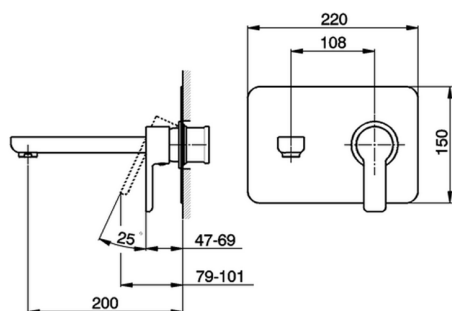

FINITURE DISPONIBILI

CARATTERISTICHE

Installazione **Incasso**

Parti Incasso necessarie **ZB002450**