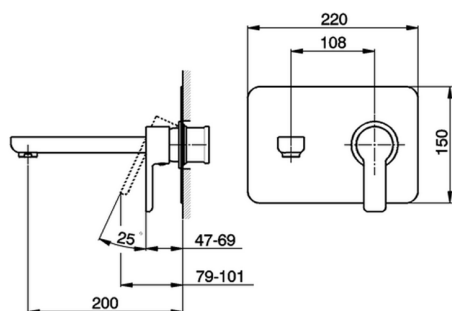

Parte esterna monocomando lavabo a parete SOFT_SF005510

MODELLO **SF005510**

Parte esterna monocomando lavabo a parete, senza parte incasso, bocca L.200 mm, per art. Easy-Box ZB002450 e art. ZB025510

FINITURE DISPONIBILI

CARATTERISTICHE

Installazione **Incasso**

Parti Incasso necessarie **ZB002450**

Parte esterna monocomando lavabo a parete SOFT_SF005510

SF005510

<https://www.huberitalia.com/parte-esterna-monocomando-lavabo-a-parete-soft-sf005510>

Parte incasso monocomando lavabo a parete Easy-Box INCASSO_ZB002450

MODELLO **ZB002450**

Parte incasso monocomando lavabo a parete Easy-Box, con scatola di protezione, senza parte esterna

FINITURE DISPONIBILI

CARATTERISTICHE

Installazione	Incasso
Ricambio Cartuccia	ZZ95409000
Cartuccia Monocomando 35 mm	
Incasso	1

Piastra/Plate/Plaque/Platte/Placa

2-3mm: XX 56-76

10mm: XX 48-68

DeviaStop

La tecnologia Devia Stop di Huber consente con un semplice movimento rotativo di gestire la portata dell'acqua e di scegliere la modalità d'erogazione (soffione, doccia a mano).