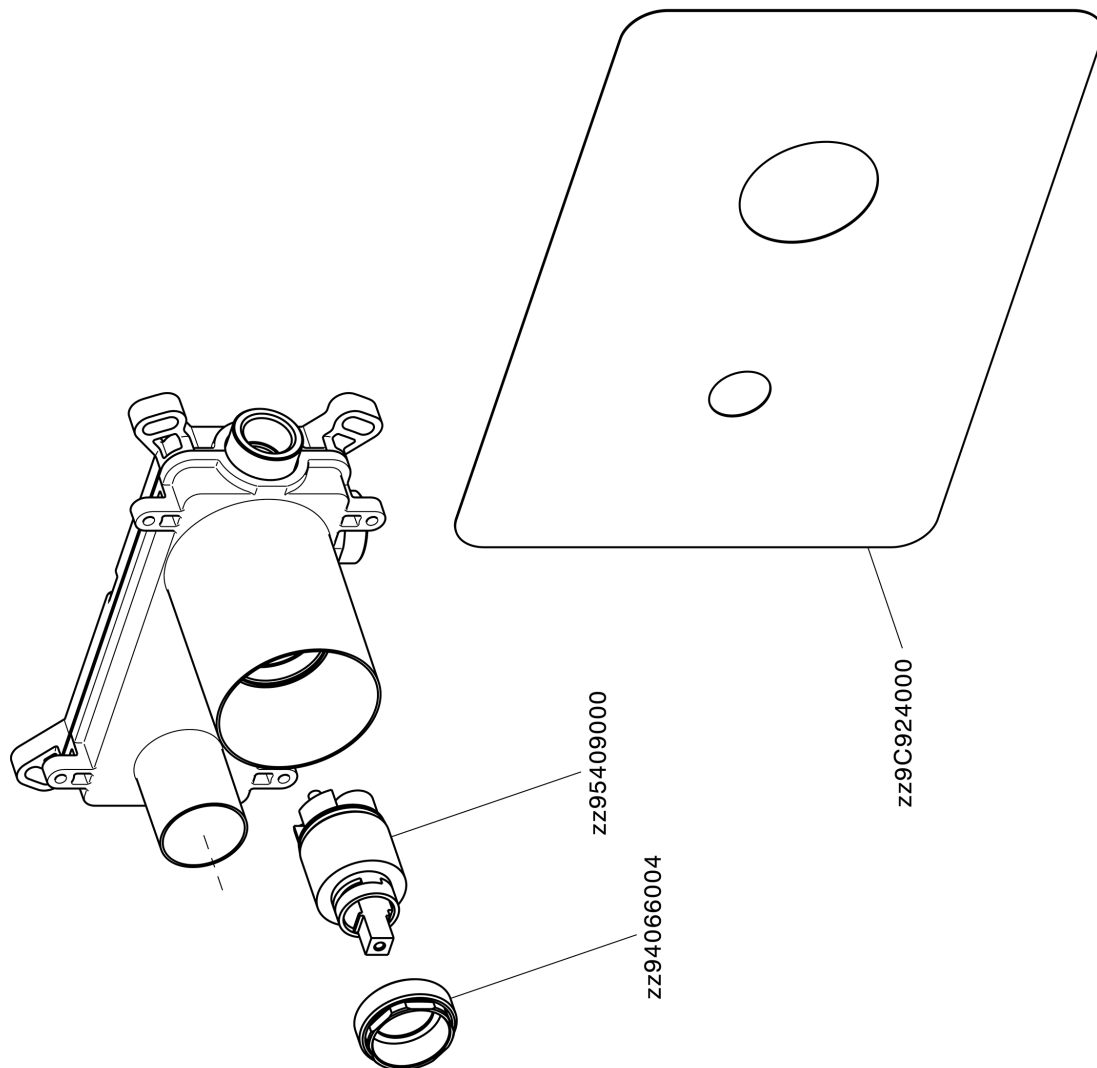

## Parte esterna monocomando lavabo a parete SOFT\_SF005510

SF005510

<https://www.huberitalia.com/parte-esterna-monocomando-lavabo-a-parete-soft-sf005510>

## Parte incasso monocomando lavabo a parete Easy-Box INCASSO\_ZB002450

ZB002450 <https://www.huberitalia.com/parte-incasso-monocomando-lavabo-a-parete-easy-box-incasso-zb002450>

2026-06-17