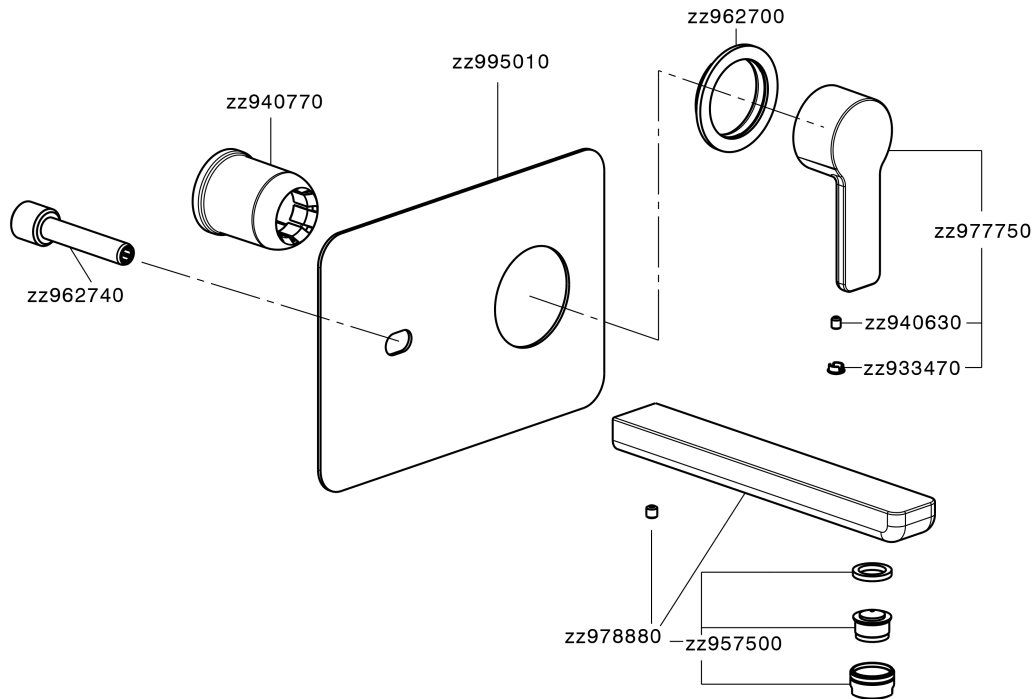

## Parte esterna monocomando lavabo a parete SOFT\_SF005510

SF005510

<https://www.huberitalia.com/parte-esterna-monocomando-lavabo-a-parete-soft-sf005510>

## Parte incasso monocomando lavabo a parete Easy-Box INCASSO\_ZB002450

ZB002450 <https://www.huberitalia.com/parte-incasso-monocomando-lavabo-a-parete-easy-box-incasso-zb002450>

2026-06-17