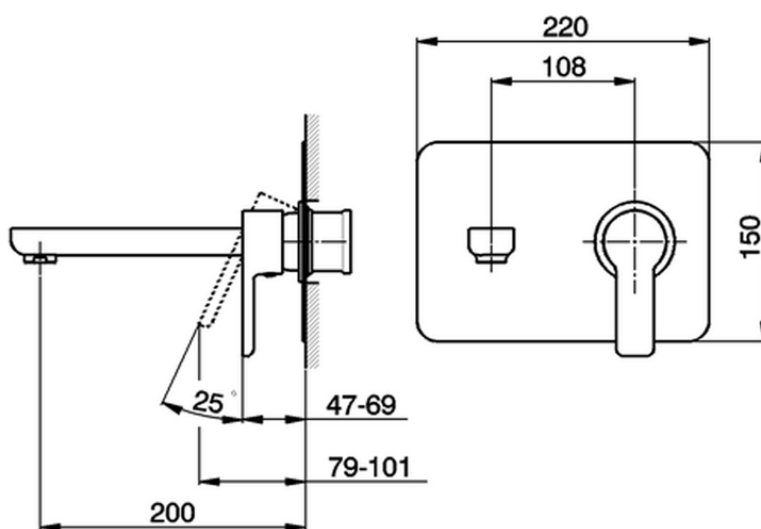

## Parte esterna monocomando lavabo a parete SOFT\_SF005510

SF005510

<https://www.huberitalia.com/parte-esterna-monocomando-lavabo-a-parete-soft-sf005510>

Piastra/Plate/Plaque/Platte/Placa

2-3mm: XX 56-76

10mm: XX 48-68