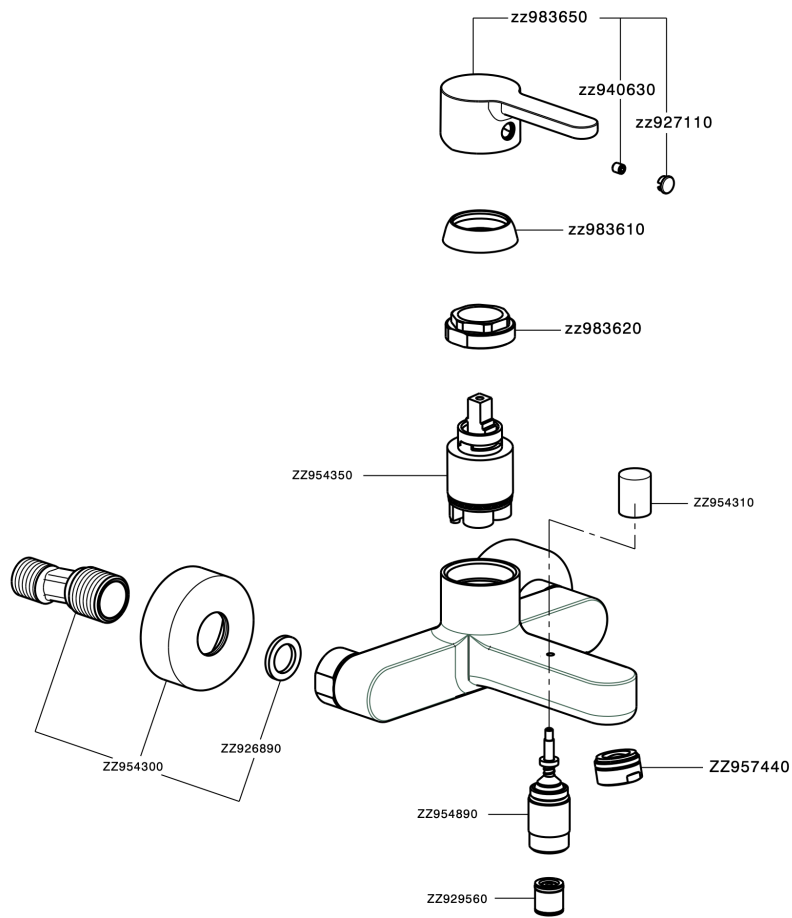

Miscelatore monocomando vasca H2_H2000133

H2000133

<https://www.huberitalia.com/miscelatore-monocomando-vasca-h2-h2000133>

2026-06-27