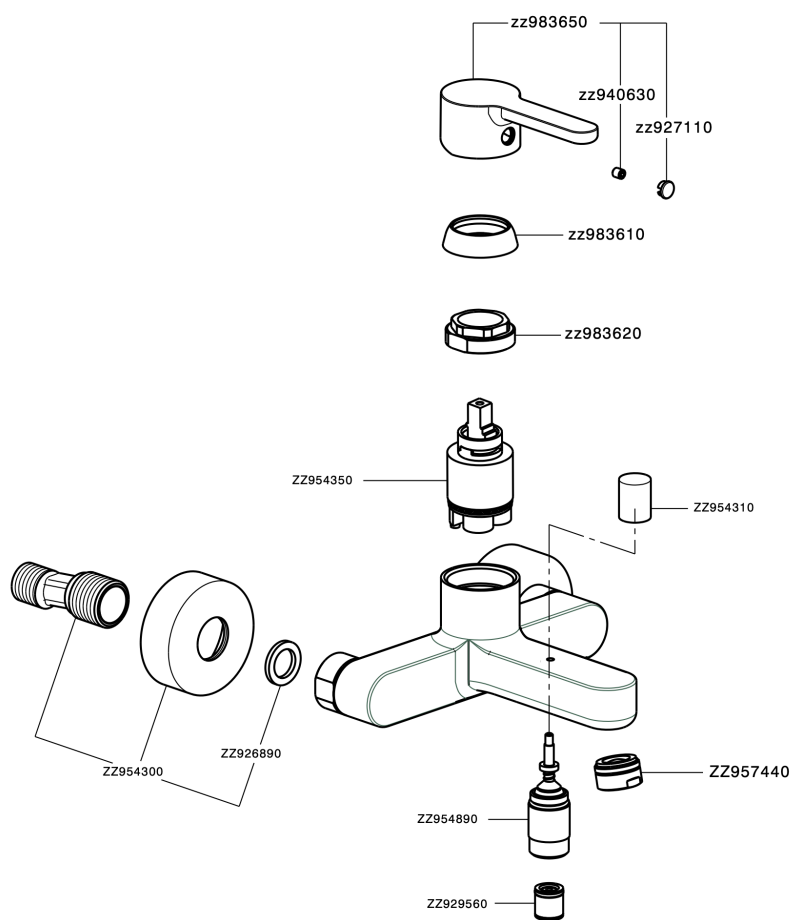

Miscelatore monocomando vasca H2_H2000133

MODELLO **H2000133**

Miscelatore monocomando vasca, senza completo doccia, attacco per flessibile 1/2" M

FINITURE DISPONIBILI

CARATTERISTICHE

Ricambio Cartuccia **ZZ95435000**

Cartuccia Monocomando 35 mm

EcoStop

Con il Dispositivo EcoStop l'apertura dell'acqua avviene con un punto duro al 50% circa della portata. Un fermo a metà apertura, da vincere con una leggera forza solo e soltanto quando ci sia una reale necessità di richiesta d'acqua alla massima portata. Ciò permette di consumare fino al 50% in meno di acqua.

Miscelatore monocomando vasca H2_H2000133

H2000133

<https://www.huberitalia.com/miscelatore-monocomando-vasca-h2-h2000133>

2026-04-17