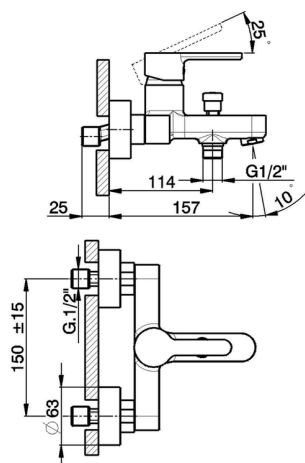

## Miscelatore monocomando vasca H2\_H2000133

MODELLO **H2000133**

Miscelatore monocomando vasca, senza completo doccia, attacco per flessibile 1/2" M

FINITURE DISPONIBILI

CARATTERISTICHE

Ricambio Cartuccia **ZZ95435000**

**Cartuccia Monocomando 35 mm**

### EcoStop

Con il Dispositivo EcoStop l'apertura dell'acqua avviene con un punto duro al 50% circa della portata. Un fermo a metà apertura, da vincere con una leggera forza solo e soltanto quando ci sia una reale necessità di richiesta d'acqua alla massima portata. Ciò permette di consumare fino al 50% in meno di acqua.