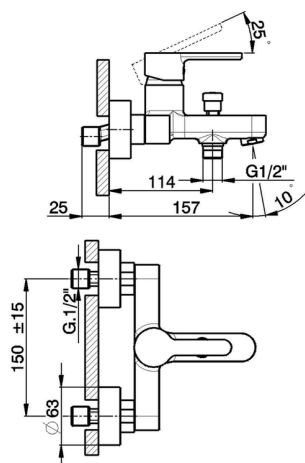

Miscelatore monocomando vasca H2_H2000133

MODELLO **H2000133**

Miscelatore monocomando vasca, senza completo doccia, attacco per flessibile 1/2" M

FINITURE DISPONIBILI

CARATTERISTICHE

Ricambio Cartuccia **ZZ95435000**

Cartuccia Monocomando 35 mm

EcoStop

Con il Dispositivo EcoStop l'apertura dell'acqua avviene con un punto duro al 50% circa della portata. Un fermo a metà apertura, da vincere con una leggera forza solo e soltanto quando ci sia una reale necessità di richiesta d'acqua alla massima portata. Ciò permette di consumare fino al 50% in meno di acqua.