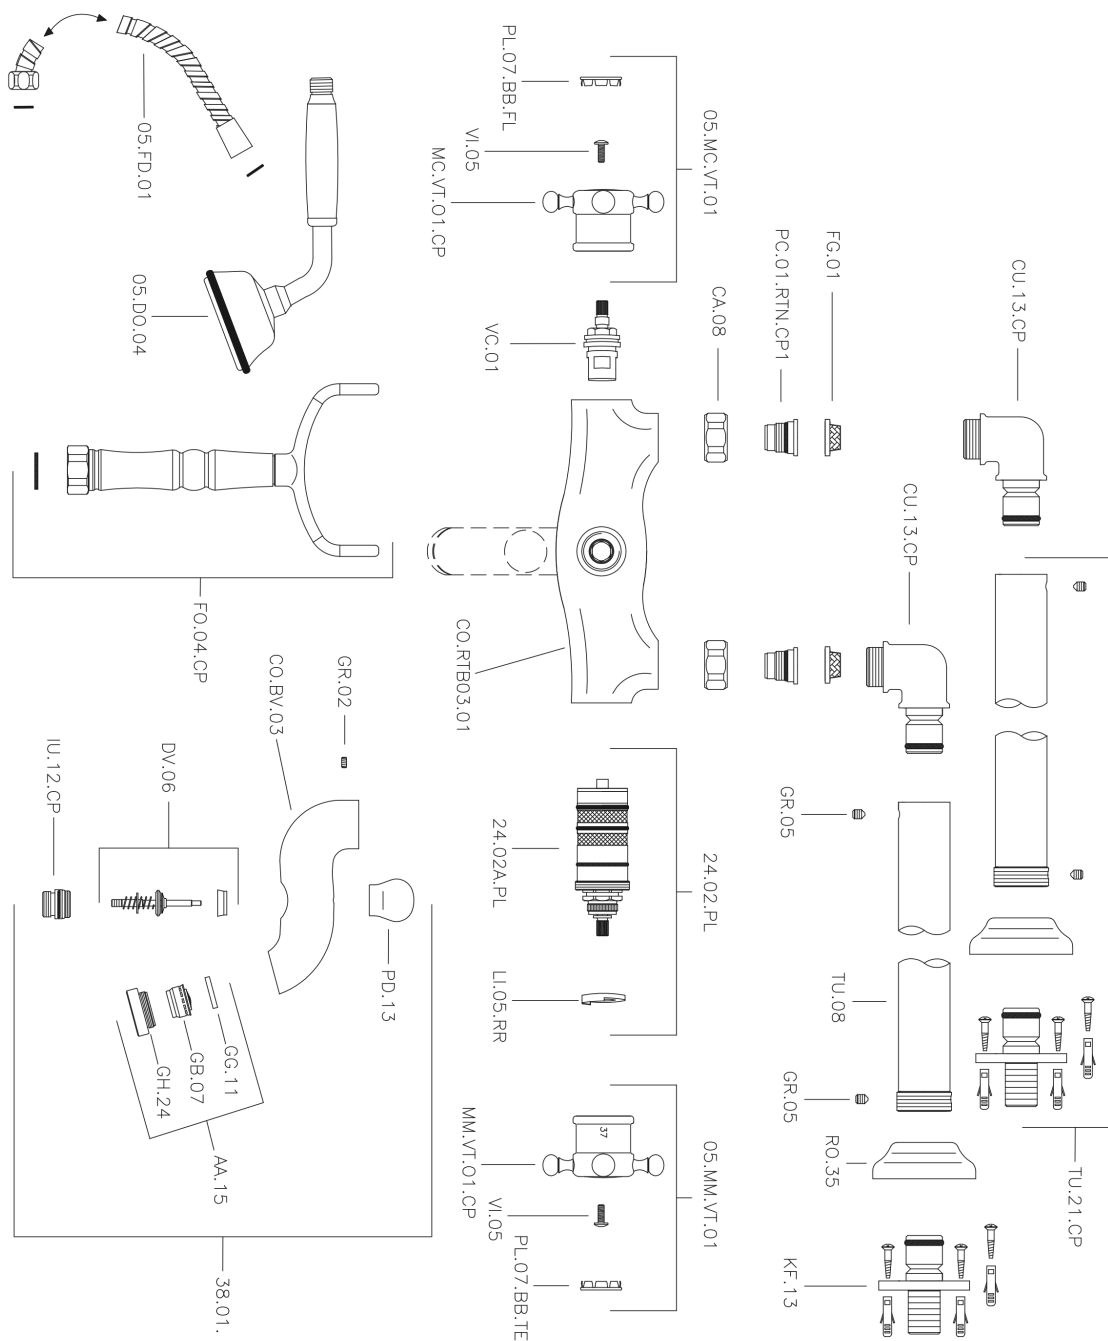

Miscelatore termostatico vasca a pavimento VICTORIAN_VTT39010

VTT39010

<https://www.huberitalia.com/miscelatore-termostatico-vasca-a-pavimento-victorian-vtt39010>

2025-05-01