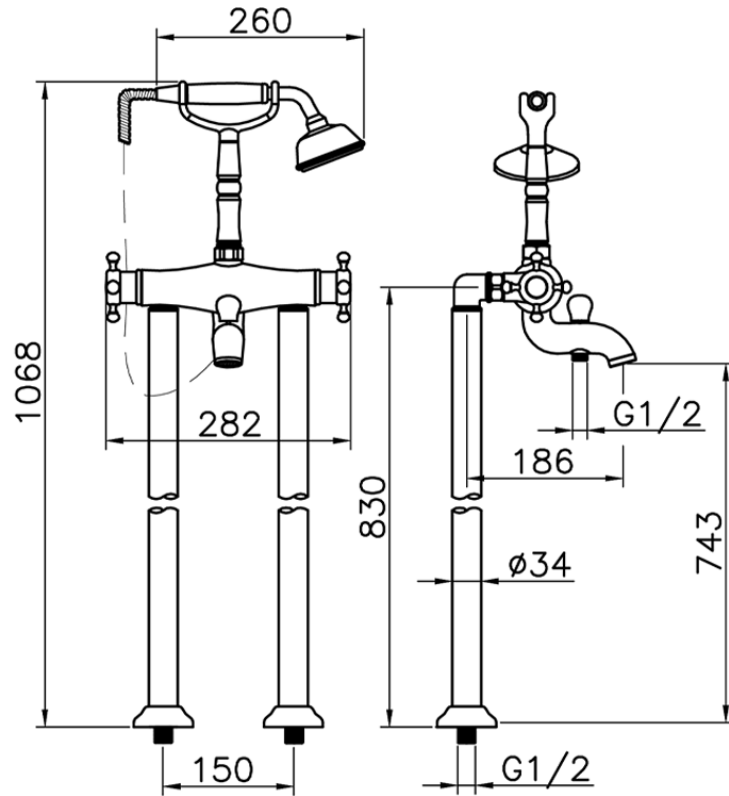

Miscelatore termostatico vasca a pavimento VICTORIAN_VTT39010

VTT39010

<https://www.huberitalia.com/miscelatore-termostatico-vasca-a-pavimento-victorian-vtt39010>

2025-05-01