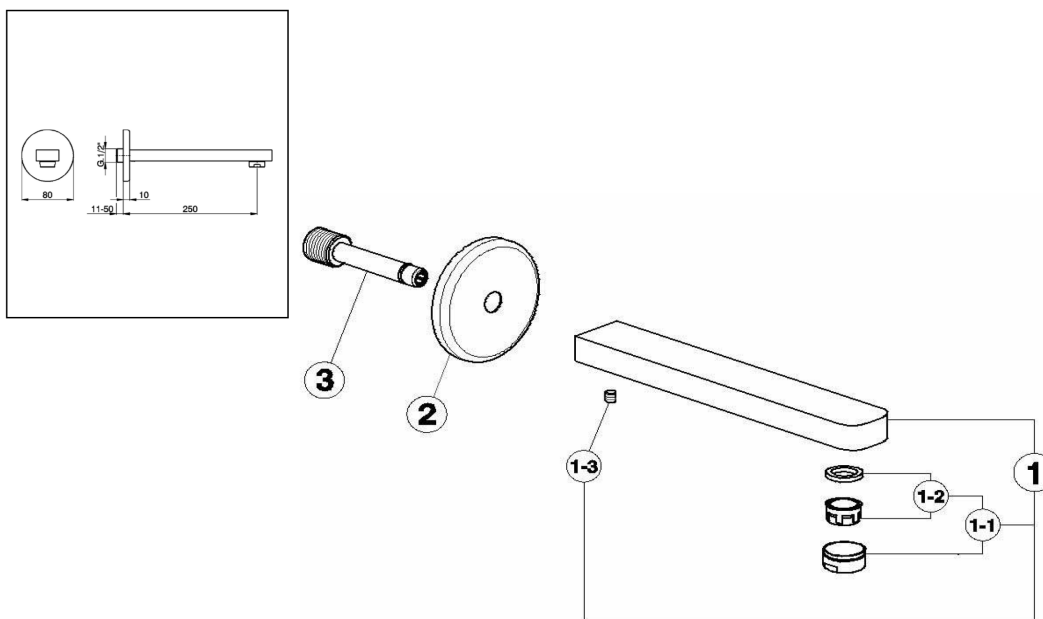

Bocca di erogazione DADO_DD000241

DD 00024 1

NR	DESCRIZIONE DESCRIPTION DESCRIPTION BESCHREIBUNG DESCRIPCIÓN	N. CODICE NR. CODE CODE NO. WERSKNR. N. CÓDIGO	NR	DESCRIZIONE DESCRIPTION DESCRIPTION BESCHREIBUNG DESCRIPCIÓN	N. CODICE NR. CODE CODE NO. WERSKNR. N. CÓDIGO	NR	DESCRIZIONE DESCRIPTION DESCRIPTION BESCHREIBUNG DESCRIPCIÓN	N. CODICE NR. CODE CODE NO. WERSKNR. N. CÓDIGO
	Bocca di erogazione interasse 250 Bec de verseur 250							
1	Bath spout 250 Wanneneinlauf 250 Caño de erogación 250	ZZ9B8200						
1-1	Aeratore M24x1 IC Cascade Mousseur M24x1 IC Cascade Perlator M24x1 IC Cascade Aireador M24x1 IC Cascade Cartuccia per aeratore M.24x1 Cartouche pour mousseur M.24x1	ZZ949660						
1-2	Mousseur cartridge M.24x1 Kartusche fuer Perlator M.24x1 Cartucho para aireador M.24x1	ZZ927260						
1-3	Grano punta plana inox Vis speciale inox M.6x6 Madenschraube M6x6 Clavija con punta plana acero inoxidable	ZZ926450						
2	Rosone per bocca incasso Rosace pour bec à encastrer Escutcheon for built-in spout Rosette f. UP Auslauf Florón para caño para empotrar	ZZ956030						
3	Attacco per bocca lavabo incasso Raccord pour bec de lavabo à encastrer Connection for built-in washbasin spout Anschluss f. UP Auslauf f. Waschtischbatt. Conexión para caño lavabo para empotrar	ZZ947940						

DD000241

<https://www.huberitalia.com/bocca-di-erogazione-dado-dd000241>

2026-06-12