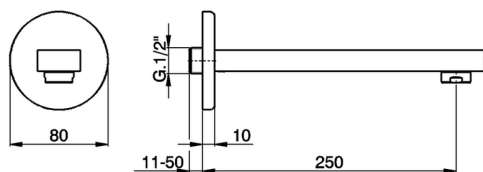

Bocca di erogazione DADO_DD000241

MODELLO **DD000241**

Bocca di erogazione, L.250 mm, attacco 1/2" M

FINITURE DISPONIBILI

-  **21** 21 Cromo
-  **2B** 2B Nichel Lucido
-  **2F** 2F Nichel Spazzolato
-  **40** 40 Nero Opaco
-  **4Q** 4Q Bianco Opaco

CARATTERISTICHE

Bocca di erogazione DADO_DD000241

DD 00024 1

NR	DESCRIZIONE DESCRIPTION DESCRIPTION BESCHREIBUNG DESCRIPCIÓN	N. CODICE NR. CODE CODE NO. WERSKNR. N.CÓDIGO	NR	DESCRIZIONE DESCRIPTION DESCRIPTION BESCHREIBUNG DESCRIPCIÓN	N. CODICE NR. CODE CODE NO. WERSKNR. N.CÓDIGO	NR	DESCRIZIONE DESCRIPTION DESCRIPTION BESCHREIBUNG DESCRIPCIÓN	N. CODICE NR. CODE CODE NO. WERSKNR. N.CÓDIGO
	Bocca di erogazione interasse 250 Bec deverseur 250							
1	Bath spout 250 Wanneneinlauf 250 Caño de erogación 250	ZZ9B8200						
1-1	Aeratore M24x1 IC Cascade Mousseur M24x1 IC Cascade Perlator M24x1 IC Cascade Aireador M24x1 IC Cascade Cartuccia per aeratore M.24x1	ZZ949660						
1-2	Mousseur cartridge M.24x1 Kartusche fuer Perlator M.24x1 Cartucho para aireador M.24x1	ZZ927260						
1-3	Grano punta plana inox Vis speciale inox M.6x6 Madenschraube M6x6 Clavija con punta plana acero inoxidable	ZZ926450						
2	Rosone per bocca incasso Rosace pour bec à encastrer Escutcheon for built-in spout Rosette f. UP Auslauf Florón para caño para empotrar	ZZ956030						
3	Attacco per bocca lavabo incasso Raccord pour bec de lavabo à encastrer Connection for built-in washbasin spout Anschluss f. UP Auslauf f. Waschtischbatt. Conexión para caño lavabo para empotrar	ZZ947940						