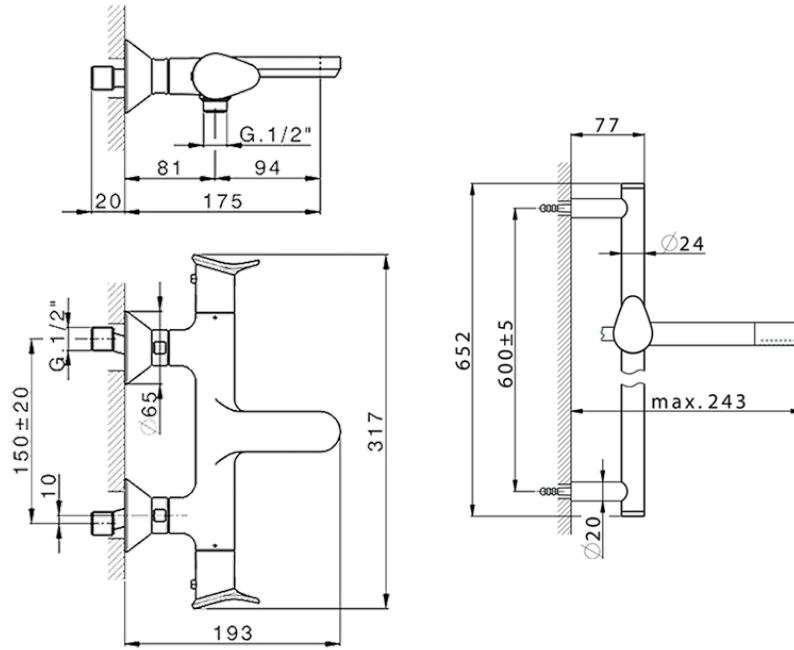

Miscelatore termostatico vasca con saliscendi HARLOCK_HCS21010

HCS21010

<https://www.huberitalia.com/miscelatore-termostatico-vasca-con-saliscendi-harlock-hcs21010>

2026-07-01