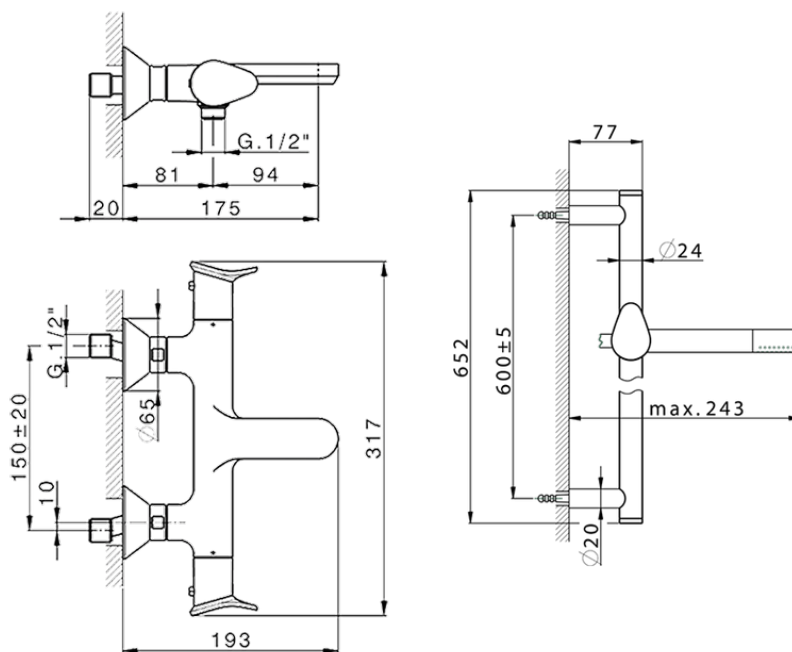

Miscelatore termostatico vasca con saliscendi HARLOCK_HCS21010

HCS21010

<https://www.huberitalia.com/miscelatore-termostatico-vasca-con-saliscendi-harlock-hcs21010>

2026-07-01