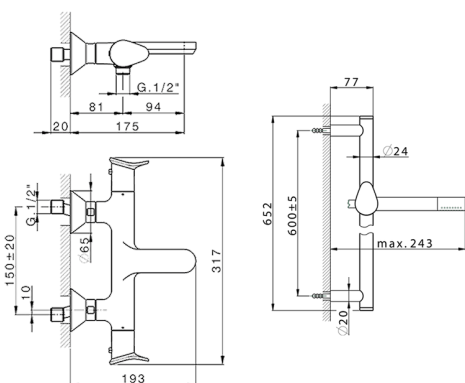

Miscelatore termostatico vasca con saliscendi HARLOCK_HCS21010

MODELLO **HCS21010**

Miscelatore termostatico vasca con saliscendi, asta saliscendi 60 cm con supporto scorrevole, doccetta monogetto minimale D.24mm in Ottone, flessibile liscio SUPREME 150 cm

FINITURE DISPONIBILI

- **21** 21 Cromo
- **2P** 2P Oro Rosa
- **2Q** 2Q Black Titanium
- **40** 40 Nero Opaco
- **4Q** 4Q Bianco Opaco
- **6T** 6T Cromo/Nero Opaco

CARATTERISTICHE

Ricambio Cartuccia **ZZ96551000**

Cartuccia Termostatica TMX 25

Termostatico

Il Termostatico Huber è il tuo personale gestore dell'acqua che ti aiuta a gestire e controllare acqua ed energia senza sprechi.

DeviaStop

La tecnologia Devia Stop di Huber consente con un semplice movimento rotativo di gestire la portata dell'acqua e di scegliere la modalità d'erogazione (soffione, doccetta a mano).

SafeTouch

Il sistema SafeTouch Huber mantiene il corpo del miscelatore freddo al tatto durante il funzionamento.

2026-07-01