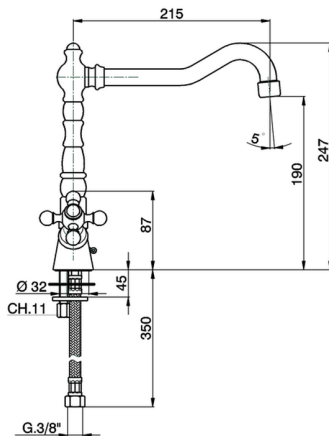

Miscelatore lavello KITCHEN_RE300520

MODELLO **RE300520**

Miscelatore lavello, bocca girevole, flex inox G.3/8"

FINITURE DISPONIBILI

- 
21 21 Cromo
- 
26 26 Vecchio Rame
- 
27 27 Vecchio Bronzo

CARATTERISTICHE