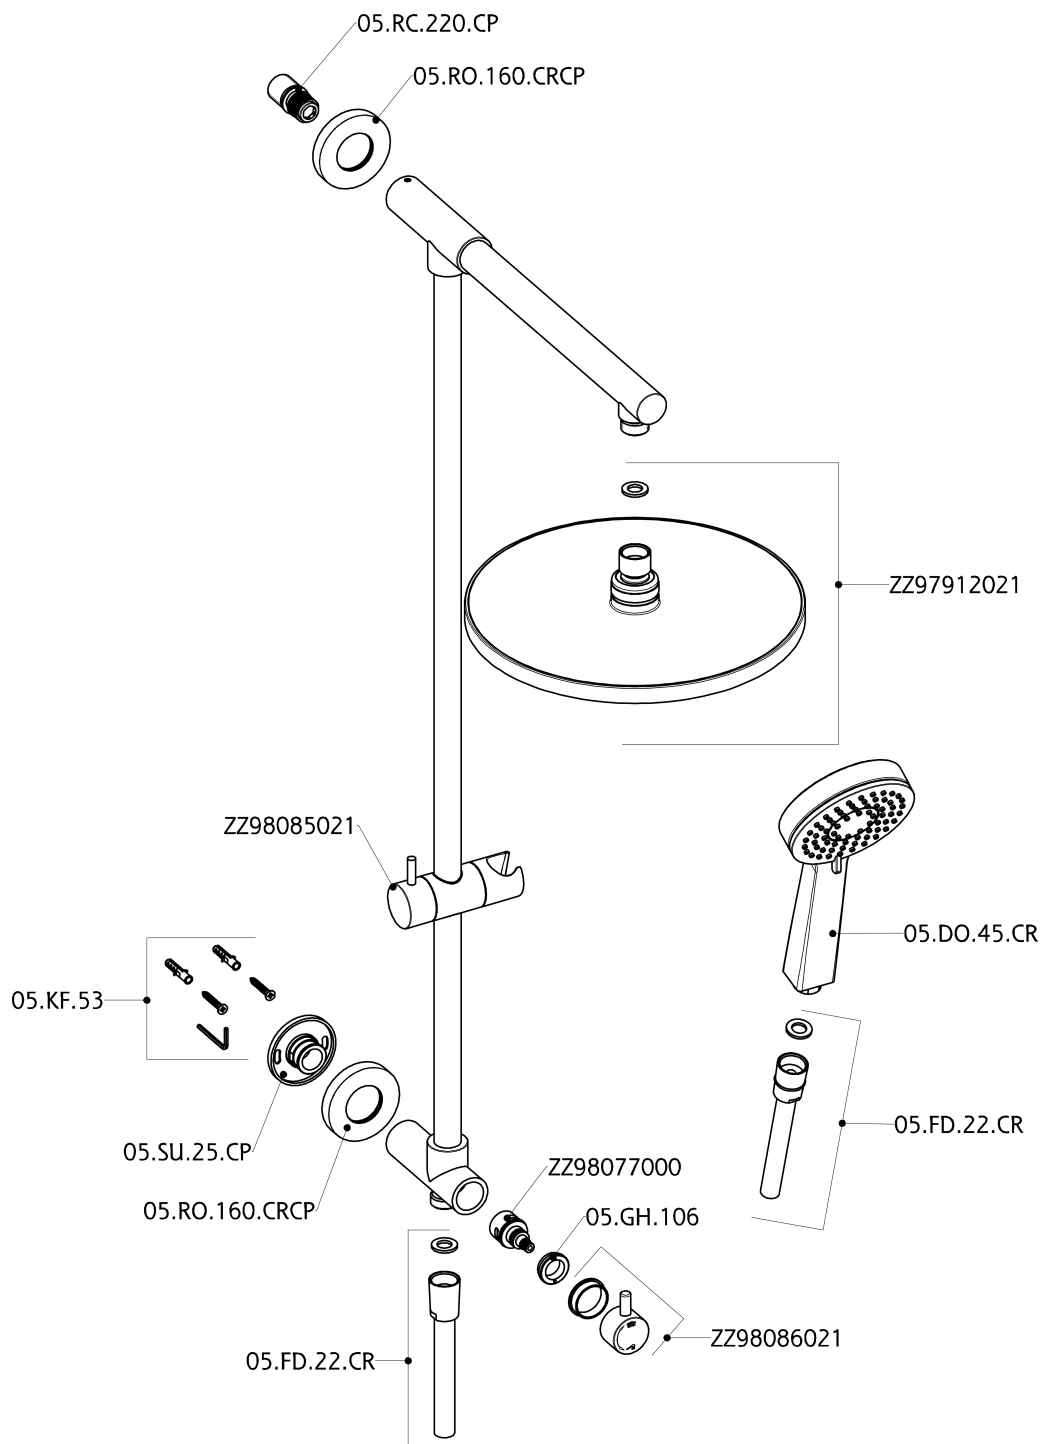

Colonna doccia con deviatore COLUMNS_SSZ78010

MODELLO **SSZ78010**

Colonna doccia con deviatore, deviatore 2 uscite, colonna fissa, presa acqua incasso superiore, supporto doccetta scorrevole, doccetta 3 getti D.100 mm ABS, soffione tondo D.250 mm in ABS, flessibile liscio SILVERFLEX 150 cm

FINITURE DISPONIBILI

21 21 Cromo

CARATTERISTICHE

Colonna doccia con deviatore COLUMNS_SSZ78010

SSZ78010

<https://www.huberitalia.com/colonna-doccia-con-deviatore-columns-ssz78010>

2026-04-30