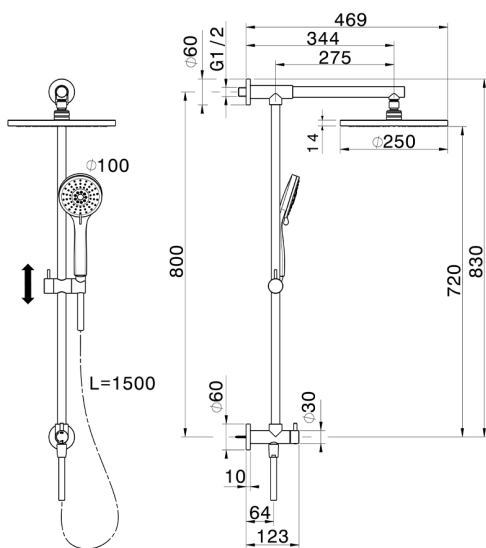

Colonna doccia con deviatore COLUMNS_SSZ78010

MODELLO **SSZ78010**

Colonna doccia con deviatore, deviatore 2 uscite, colonna fissa, presa acqua incasso superiore, supporto doccetta scorrevole, doccetta 3 getti D.100 mm ABS, soffione tondo D.250 mm in ABS, flessibile liscio SILVERFLEX 150 cm

FINITURE DISPONIBILI

21 21 Cromo

CARATTERISTICHE

Colonna doccia con deviatore COLUMNS_SSZ78010

SSZ78010

<https://www.huberitalia.com/colonna-doccia-con-deviatore-columns-ssz78010>

2026-04-30