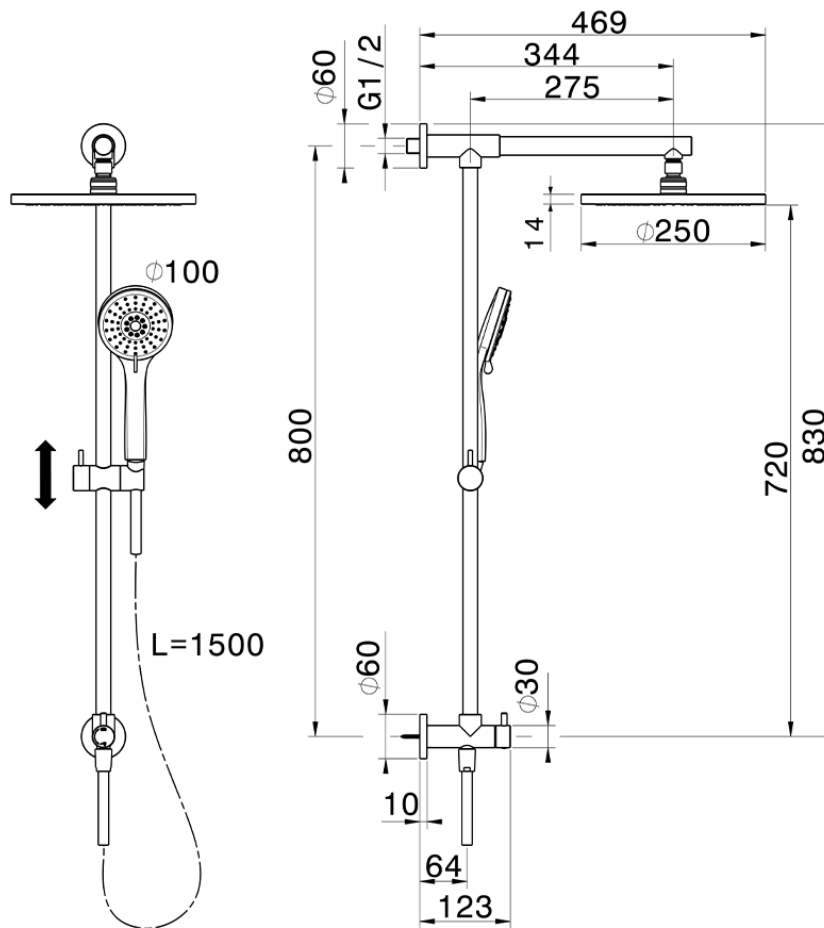

## Colonna doccia con deviatore COLUMNS\_SSZ78010

SSZ78010

<https://www.huberitalia.com/colonna-doccia-con-deviatore-columns-ssz78010>

2026-04-30