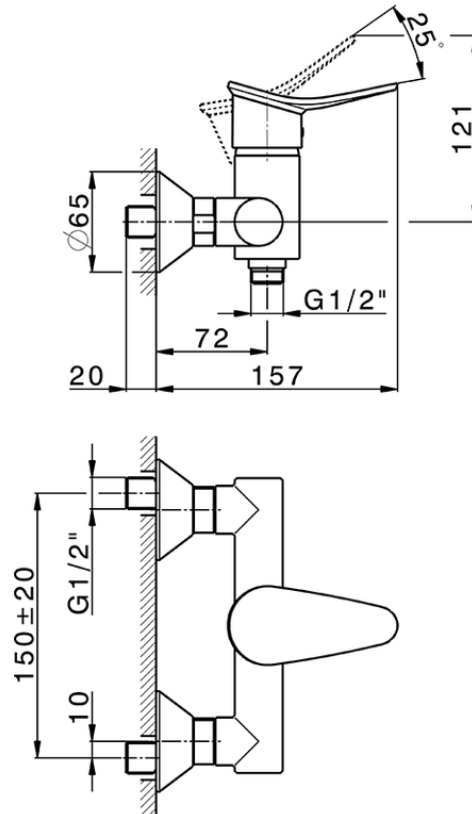

Miscelatore monocomando doccia HARLOCK_HC000443

HC000443

<https://www.huberitalia.com/miscelatore-monocomando-doccia-harlock-hc000443>

2026-04-17