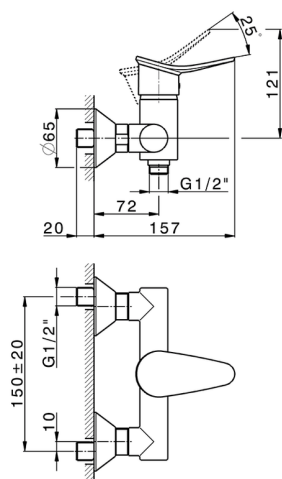

Miscelatore monocomando doccia HARLOCK_HC000443

MODELLO **HC000443**

Miscelatore monocomando doccia, senza completo doccia, attacco per flessibile 1/2" M

FINITURE DISPONIBILI

-  **21** 21 Cromo
-  **2P** 2P Oro Rosa
-  **2Q** 2Q Black Titanium
-  **40** 40 Nero Opaco
-  **4Q** 4Q Bianco Opaco
-  **6T** 6T Cromo/Nero Opaco

CARATTERISTICHE

Ricambio Cartuccia **ZZ95409000**

Cartuccia Monocomando 35 mm

2026-06-27