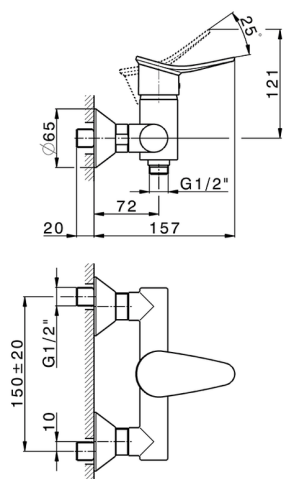

Miscelatore monocomando doccia HARLOCK_HC000443

MODELLO **HC000443**

Miscelatore monocomando doccia, senza completo doccia, attacco per flessibile 1/2" M

FINITURE DISPONIBILI

-  **21** 21 Cromo
-  **2P** 2P Oro Rosa
-  **2Q** 2Q Black Titanium
-  **40** 40 Nero Opaco
-  **4Q** 4Q Bianco Opaco
-  **6T** 6T Cromo/Nero Opaco

CARATTERISTICHE

Ricambio Cartuccia **ZZ95409000**

Cartuccia Monocomando 35 mm

2026-04-17