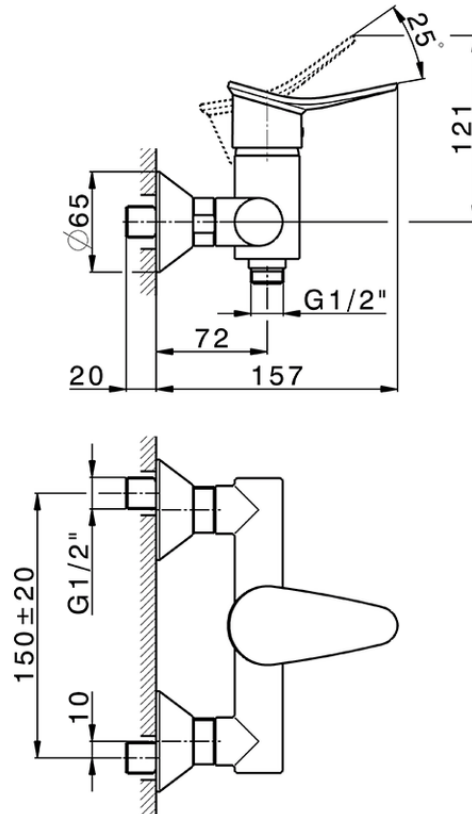

Miscelatore monocomando doccia HARLOCK\_HC000443

HC000443

<https://www.huberitalia.com/miscelatore-monocomando-doccia-harlock-hc000443>

2026-04-17