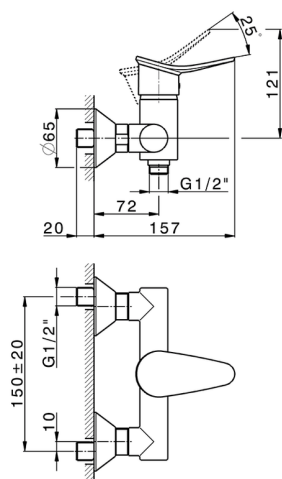

## Miscelatore monocomando doccia HARLOCK\_HC000443

MODELLO **HC000443**

Miscelatore monocomando doccia, senza completo doccia, attacco per flessibile 1/2" M

### CARATTERISTICHE

Ricambio Cartuccia **ZZ95409000**

**Cartuccia Monocomando 35 mm**

2026-04-15