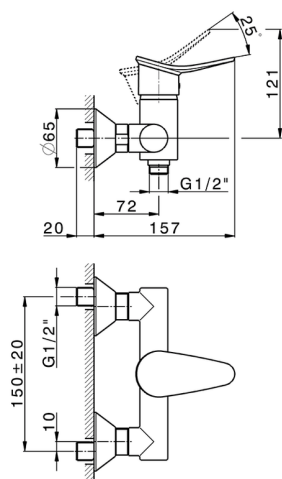

Miscelatore monocomando doccia HARLOCK_HC000443

MODELLO **HC000443**

Miscelatore monocomando doccia, senza completo doccia, attacco per flessibile 1/2" M

FINITURE DISPONIBILI

-  **21** 21 Cromo
-  **2P** 2P Oro Rosa
-  **2Q** 2Q Black Titanium
-  **40** 40 Nero Opaco
-  **4Q** 4Q Bianco Opaco
-  **6T** 6T Cromo/Nero Opaco

CARATTERISTICHE

Ricambio Cartuccia **ZZ95409000**

Cartuccia Monocomando 35 mm

2026-05-31