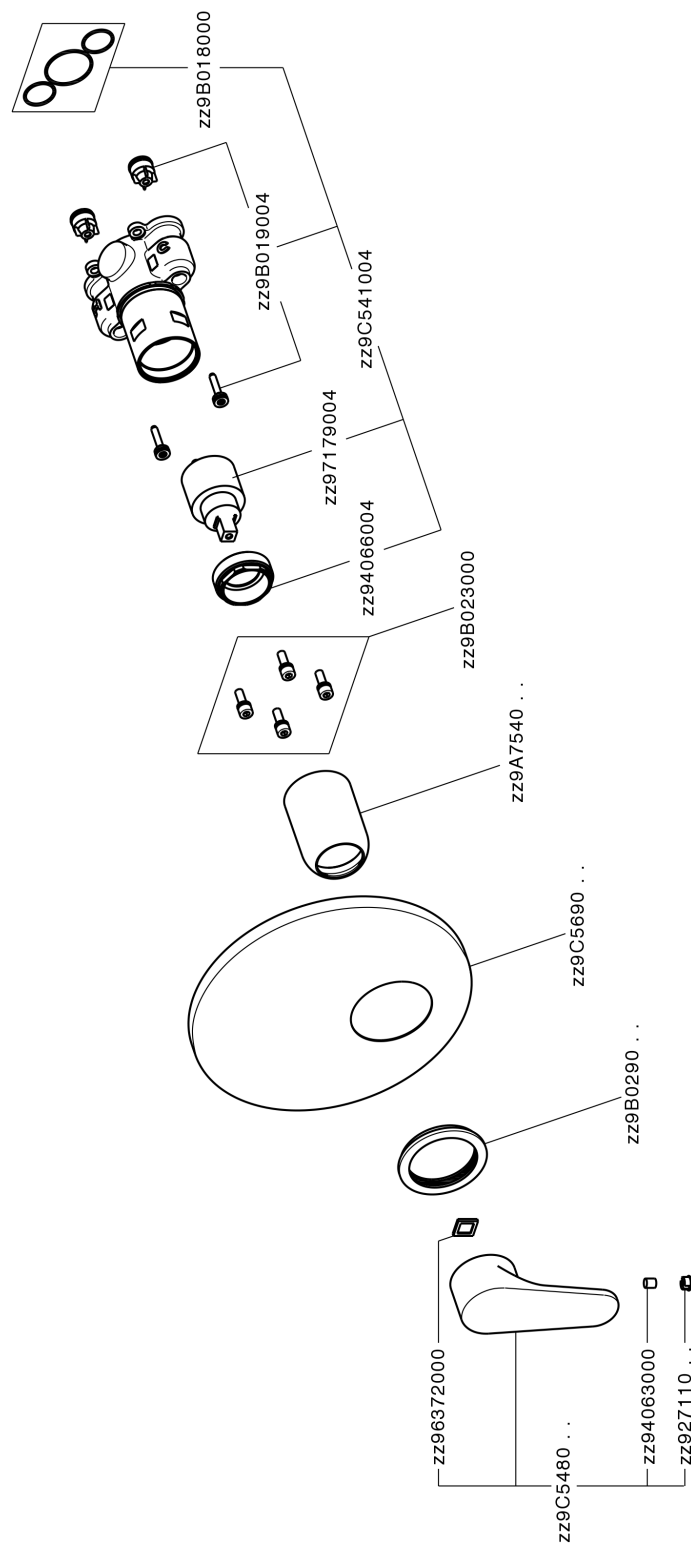

Completo Monocomando per One-Box H3_AH0BM010

MODELLO **AH0BM010**

Completo Monocomando per One-Box, 1 uscita, profondità minima di installazione 67 mm, senza parte incasso, per art. ZB00B030-ZB00B031

FINITURE DISPONIBILI

-  **21** 21 Cromo
-  **2F** 2F Nichel Spazzolato
-  **40** 40 Nero Opaco

CARATTERISTICHE

Ricambio Cartuccia **ZZ97179000**

Cartuccia Monocomando 35 mm

Installazione **Incasso**

Parti Incasso necessarie **ZB00B031**

ZB00B030

Completo Monocomando per One-Box H3_AH0BM010

AH0BM010

<https://www.huberitalia.com/completo-monocomando-per-one-box-h3-ah0bm010>

One-Box Universale per incasso ONE BOX_ZB00B031

MODELLO **ZB00B031**

One-Box Universale per incasso, per termostatico o monocomando 1 o 2 o 3 uscite, senza parte esterna, con silenziosi, con guarnizione per sigillatura

FINITURE DISPONIBILI

04 04 Senza Finitura

CARATTERISTICHE