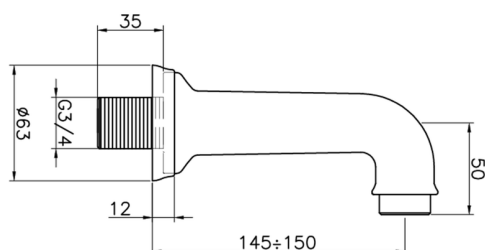

Bocca di erogazione COMPLEMENTI_64.04.

MODELLO **64.04.**

Bocca di erogazione, vasca a muro, attacco 3/4" M

FINITURE DISPONIBILI

-  **AC** AC Nichel Satinato Spazzolato
-  **AG** AG Oro Antico
-  **BA** BA Vecchio Bronzo
-  **CR** CR Cromo
-  **2W** 2W Oro Spazzolato