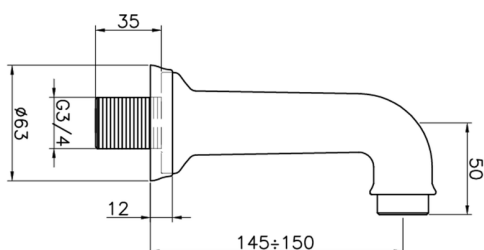

Bocca di erogazione COMPLEMENTI_64.04.

MODELLO **64.04.**

Bocca di erogazione, vasca a muro, attacco 3/4" M

FINITURE DISPONIBILI

-  **AC** AC Nichel Satinato Spazzolato
-  **AG** AG Oro Antico
-  **BA** BA Vecchio Bronzo
-  **CR** CR Cromo
-  **2W** 2W Oro Spazzolato