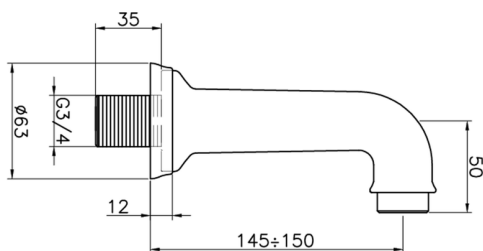

Bocca di erogazione COMPLEMENTI_64.04.

MODELLO **64.04.**

Bocca di erogazione, vasca a muro, attacco 3/4" M

FINITURE DISPONIBILI

 **AC** AC Nichel Satinato Spazzolato

 **AG** AG Oro Antico

 **BA** BA Vecchio Bronzo

 **CR** CR Cromo

 **2W** 2W Oro Spazzolato

CARATTERISTICHE

2026-04-17