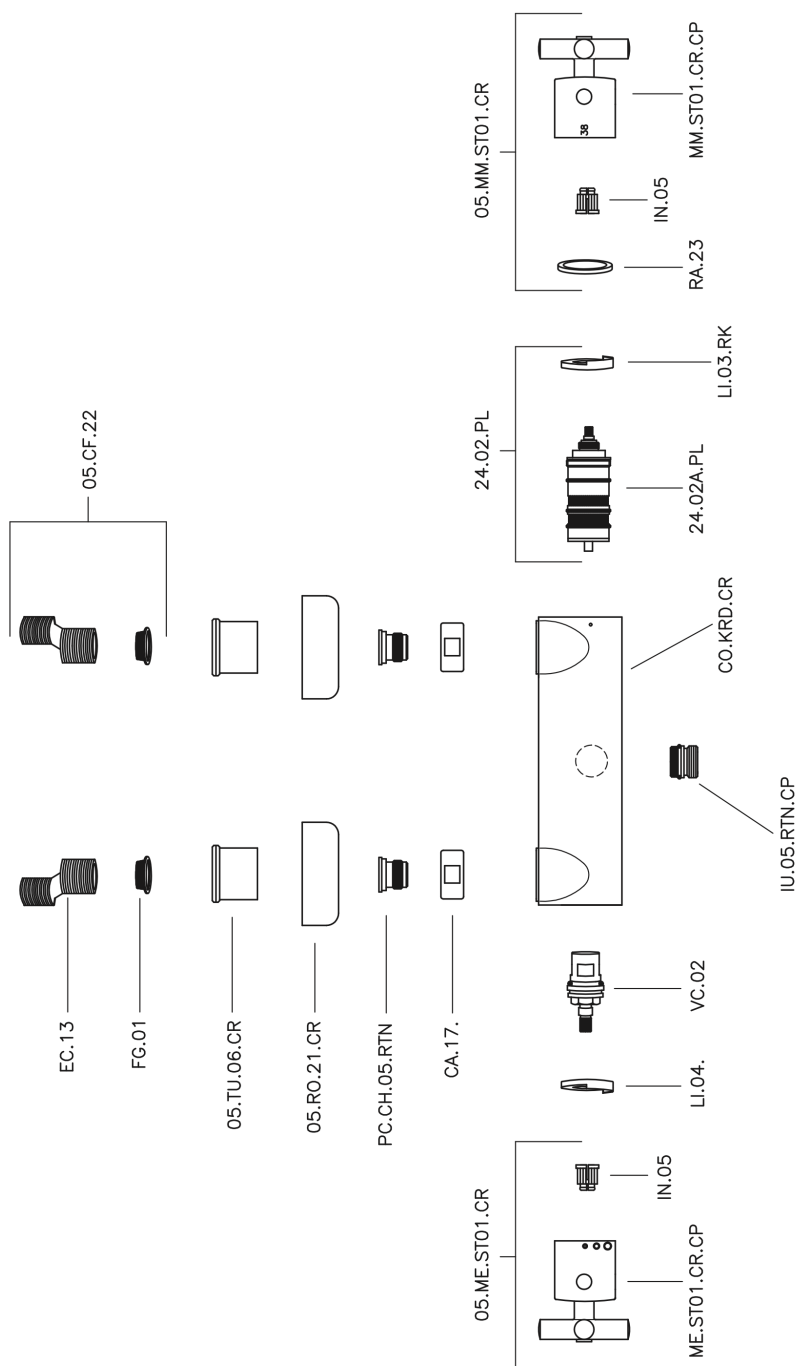

Miscelatore termostatico doccia SUITE_SUT01010

SUT01010

<https://www.huberitalia.com/miscelatore-termostatico-doccia-suite-sut01010>

2026-05-03