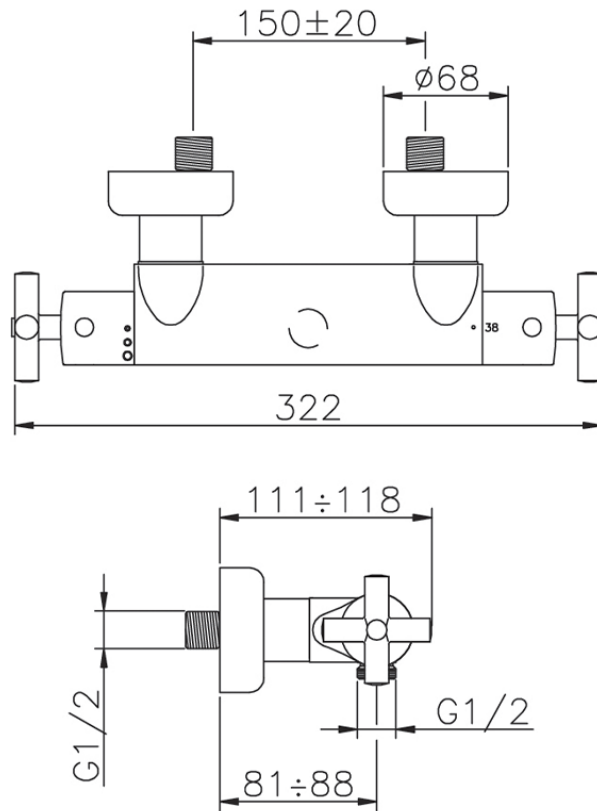

Miscelatore termostatico doccia SUITE_SUT01010

SUT01010

<https://www.huberitalia.com/miscelatore-termostatico-doccia-suite-sut01010>

2026-06-17