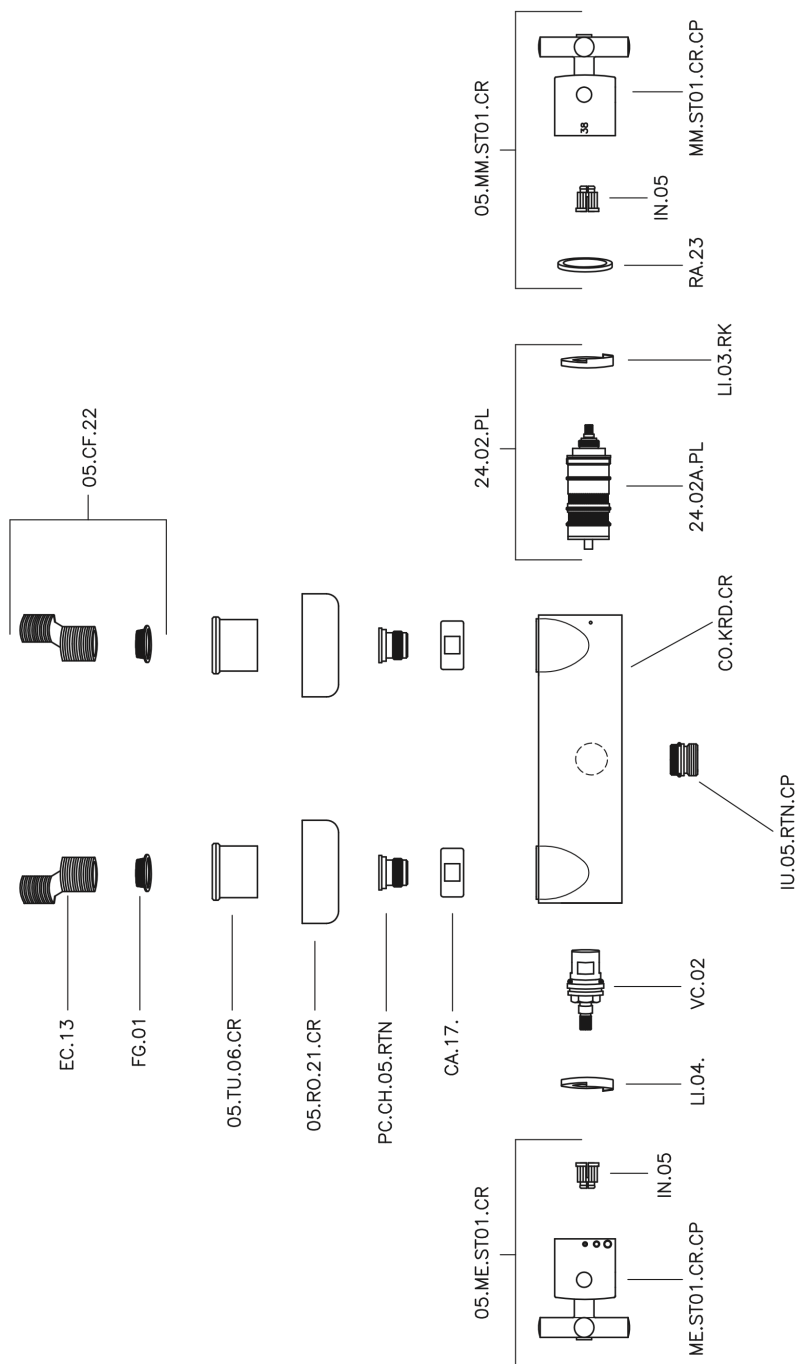

## Miscelatore termostatico doccia SUITE\_SUT01010

MODELLO **SUT01010**

Miscelatore termostatico doccia, senza completo doccia, attacco per flessibile 1/2" M

FINITURE DISPONIBILI

-  **21** 21 Cromo
-  **40** 40 Nero Opaco
-  **2F** 2F Nichel Spazzolato
-  **2W** 2W Oro Spazzolato

CARATTERISTICHE

Ricambio Cartuccia **24.04A.PP**

**Cartuccia Termostatica Plus P 8X20**

### Termostatico

Il Termostatico Huber è il tuo personale gestore dell'acqua che ti aiuta a gestire e controllare acqua ed energia senza sprechi.

## Miscelatore termostatico doccia SUITE\_SUT01010

SUT01010

<https://www.huberitalia.com/miscelatore-termostatico-doccia-suite-sut01010>

2026-01-27