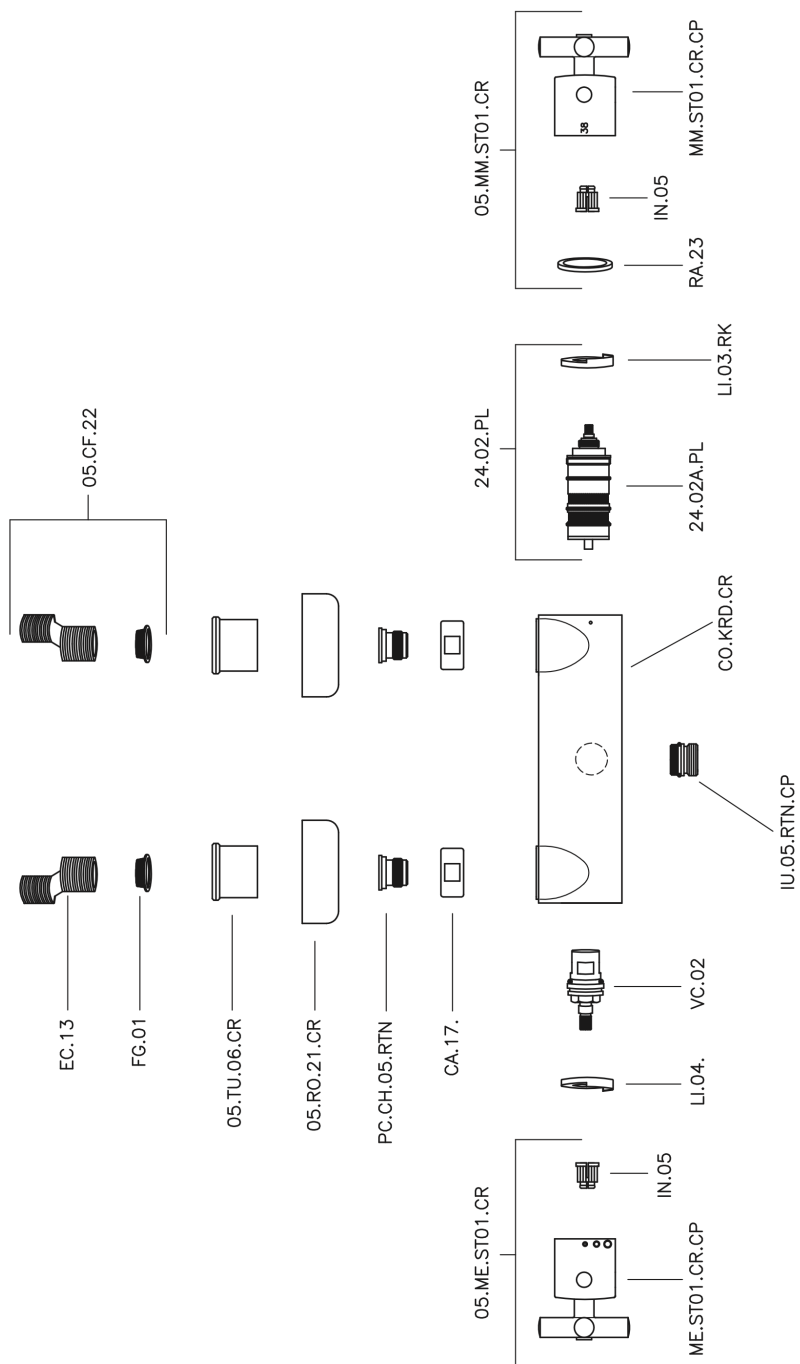

Miscelatore termostatico doccia SUITE_SUT01010

MODELLO **SUT01010**

Miscelatore termostatico doccia, senza completo doccia, attacco per flessibile 1/2" M

FINITURE DISPONIBILI

-  **21** 21 Cromo
-  **40** 40 Nero Opaco
-  **2F** 2F Nichel Spazzolato
-  **2W** 2W Oro Spazzolato

CARATTERISTICHE

Ricambio Cartuccia **24.04A.PP**

Cartuccia Termostatica Plus P 8X20

Termostatico

Il Termostatico Huber è il tuo personale gestore dell'acqua che ti aiuta a gestire e controllare acqua ed energia senza sprechi.

Miscelatore termostatico doccia SUITE_SUT01010

SUT01010

<https://www.huberitalia.com/miscelatore-termostatico-doccia-suite-sut01010>

2026-06-25