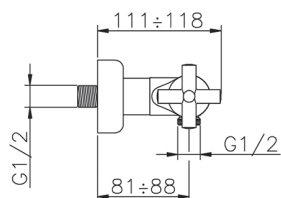

## Miscelatore termostatico doccia SUITE\_SUT01010

MODELLO **SUT01010**

Miscelatore termostatico doccia, senza completo doccia, attacco per flessibile 1/2" M

FINITURE DISPONIBILI

-  **21** 21 Cromo
-  **40** 40 Nero Opaco
-  **2F** 2F Nichel Spazzolato
-  **2W** 2W Oro Spazzolato

CARATTERISTICHE

Ricambio Cartuccia **24.04A.PP**

**Cartuccia Termostatica Plus P 8X20**