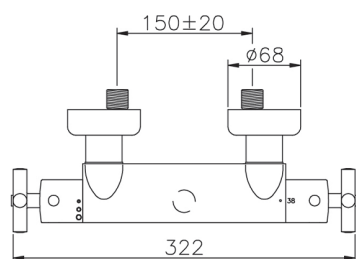

## Miscelatore termostatico doccia SUITE\_SUT01010

MODELLO **SUT01010**

Miscelatore termostatico doccia, senza completo doccia, attacco per flessibile 1/2" M

FINITURE DISPONIBILI

-  **21** 21 Cromo
-  **40** 40 Nero Opaco
-  **2F** 2F Nichel Spazzolato
-  **2W** 2W Oro Spazzolato

CARATTERISTICHE

Ricambio Cartuccia **24.04A.PP**

**Cartuccia Termostatica Plus P 8X20**