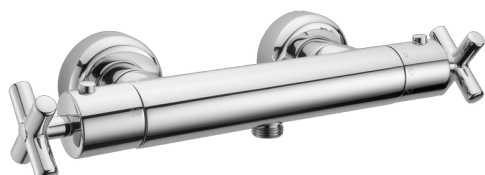

Miscelatore termostatico doccia SUITE_SUT01010

MODELLO **SUT01010**

Miscelatore termostatico doccia, senza completo doccia, attacco per flessibile 1/2" M

FINITURE DISPONIBILI

-  **21** 21 Cromo
-  **40** 40 Nero Opaco
-  **2F** 2F Nichel Spazzolato
-  **2W** 2W Oro Spazzolato

CARATTERISTICHE

Ricambio Cartuccia **24.04A.PP**

Cartuccia Termostatica Plus P 8X20

Termostatico

Il Termostatico Huber è il tuo personale gestore dell'acqua che ti aiuta a gestire e controllare acqua ed energia senza sprechi.