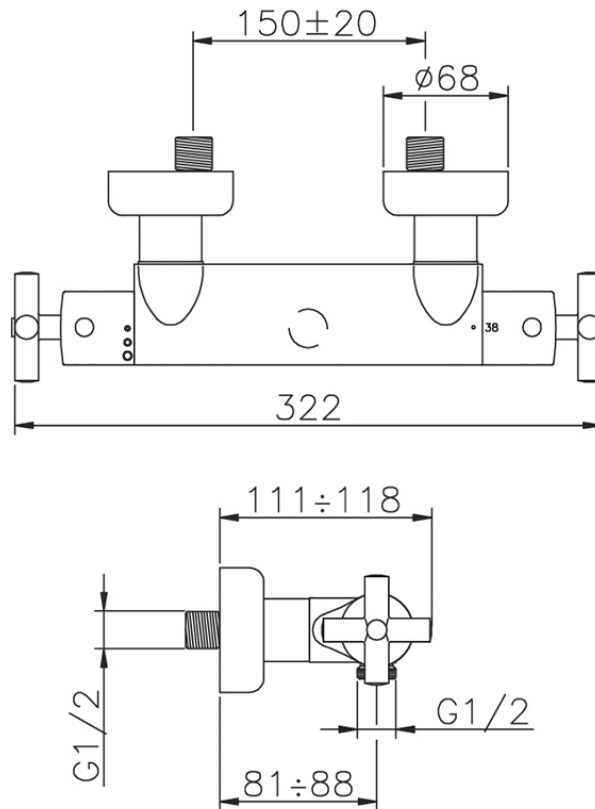

Miscelatore termostatico doccia SUITE_SUT01010

SUT01010

<https://www.huberitalia.com/miscelatore-termostatico-doccia-suite-sut01010>

2026-05-03