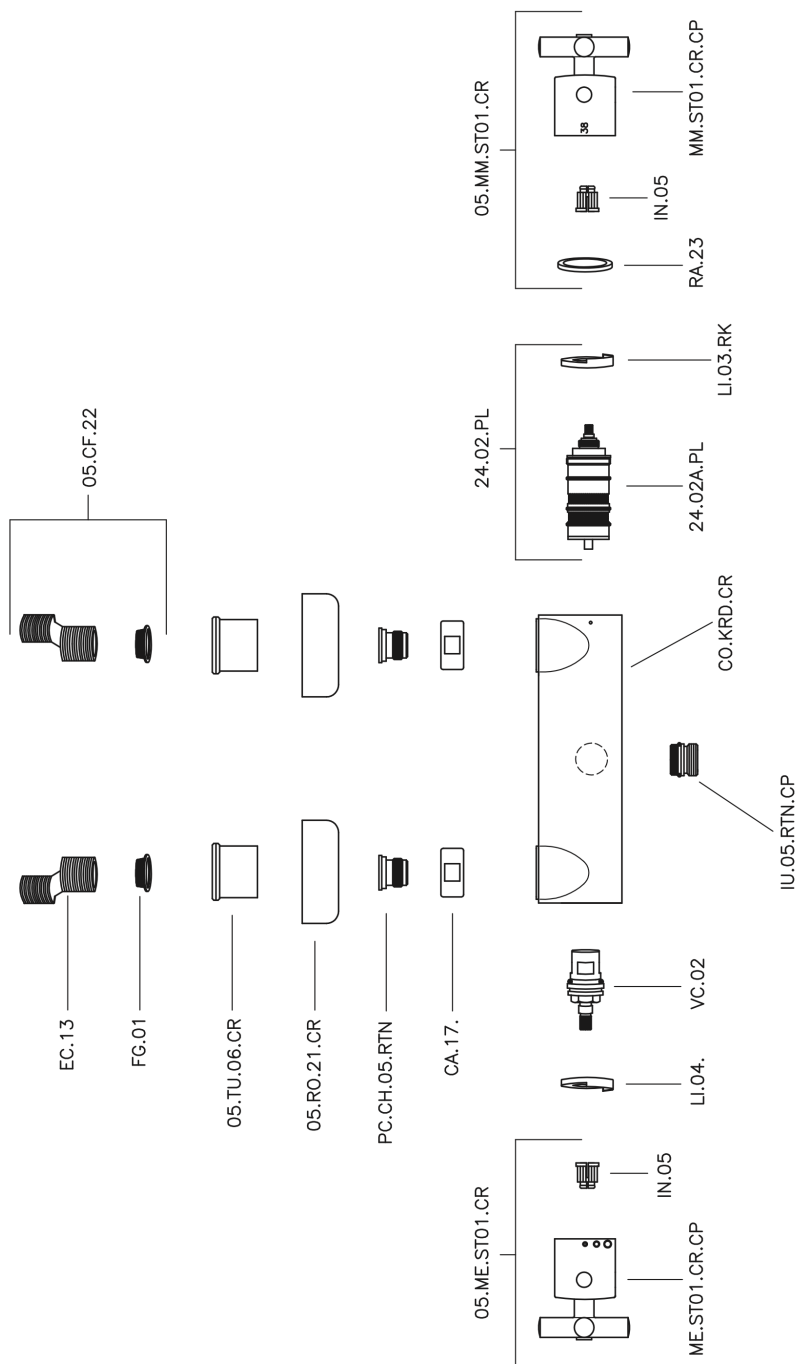

## Miscelatore termostatico doccia SUITE\_SUT01010

MODELLO **SUT01010**

Miscelatore termostatico doccia, senza completo doccia, attacco per flessibile 1/2" M

FINITURE DISPONIBILI

-  **21** 21 Cromo
-  **40** 40 Nero Opaco
-  **2F** 2F Nichel Spazzolato
-  **2W** 2W Oro Spazzolato

CARATTERISTICHE

Ricambio Cartuccia **24.04A.PP**

**Cartuccia Termostatica Plus P 8X20**

### Termostatico

Il Termostatico Huber è il tuo personale gestore dell'acqua che ti aiuta a gestire e controllare acqua ed energia senza sprechi.

## Miscelatore termostatico doccia SUITE\_SUT01010

SUT01010

<https://www.huberitalia.com/miscelatore-termostatico-doccia-suite-sut01010>

2026-06-17