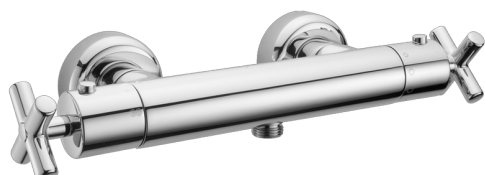

Miscelatore termostatico doccia SUITE_SUT01010

MODELLO **SUT01010**

Miscelatore termostatico doccia, senza completo doccia, attacco per flessibile 1/2" M

FINITURE DISPONIBILI

- **21** 21 Cromo
- **40** 40 Nero Opaco
- **2F** 2F Nichel Spazzolato
- **2W** 2W Oro Spazzolato

CARATTERISTICHE

Ricambio Cartuccia **24.04A.PP**

Cartuccia Termostatica Plus P 8X20

Termostatico

Il Termostatico Huber è il tuo personale gestore dell'acqua che ti aiuta a gestire e controllare acqua ed energia senza sprechi.