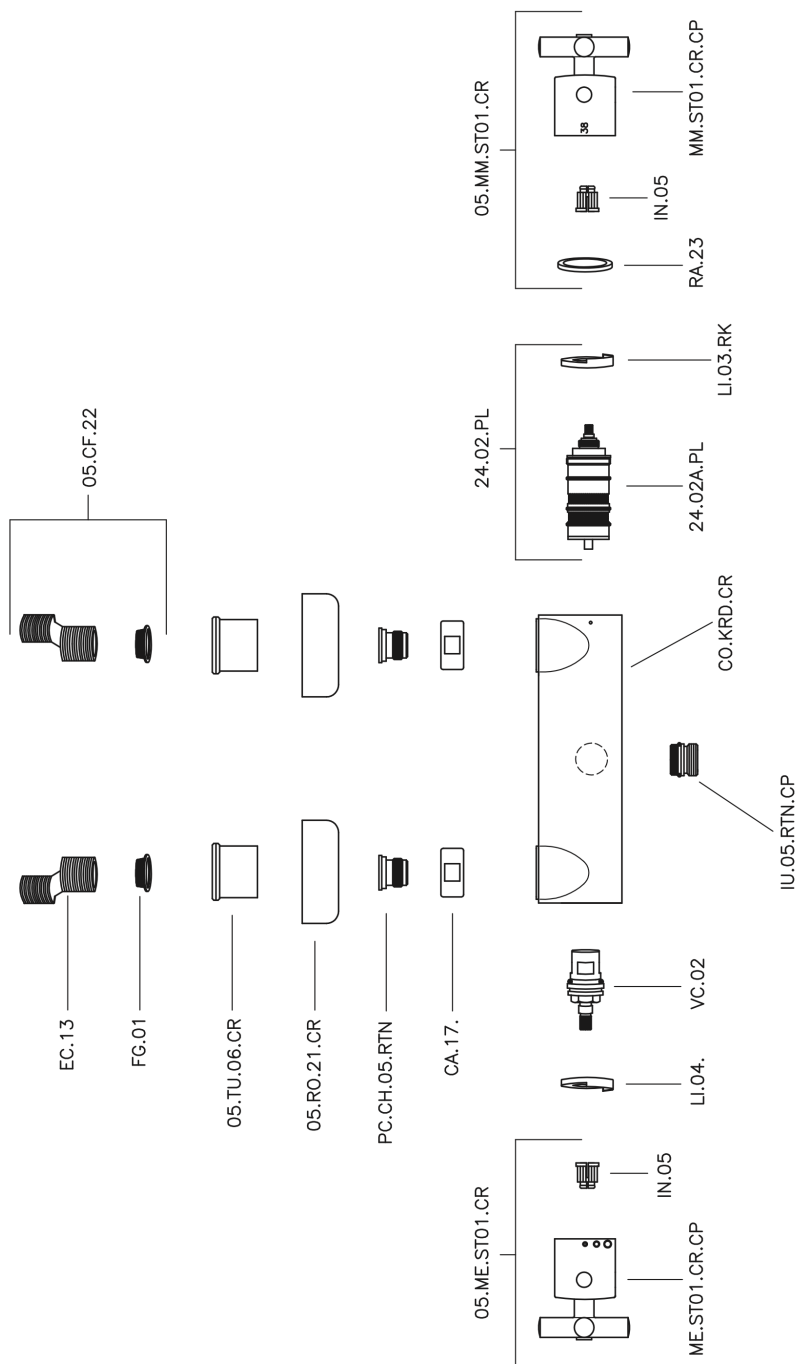

## Miscelatore termostatico doccia SUITE\_SUT01010

MODELLO **SUT01010**

Miscelatore termostatico doccia, senza completo doccia, attacco per flessibile 1/2" M

FINITURE DISPONIBILI

-  **21** 21 Cromo
-  **40** 40 Nero Opaco
-  **2F** 2F Nichel Spazzolato
-  **2W** 2W Oro Spazzolato

CARATTERISTICHE

Ricambio Cartuccia **24.04A.PP**

**Cartuccia Termostatica Plus P 8X20**

### Termostatico

Il Termostatico Huber è il tuo personale gestore dell'acqua che ti aiuta a gestire e controllare acqua ed energia senza sprechi.

## Miscelatore termostatico doccia SUITE\_SUT01010

SUT01010

<https://www.huberitalia.com/miscelatore-termostatico-doccia-suite-sut01010>

2026-05-03