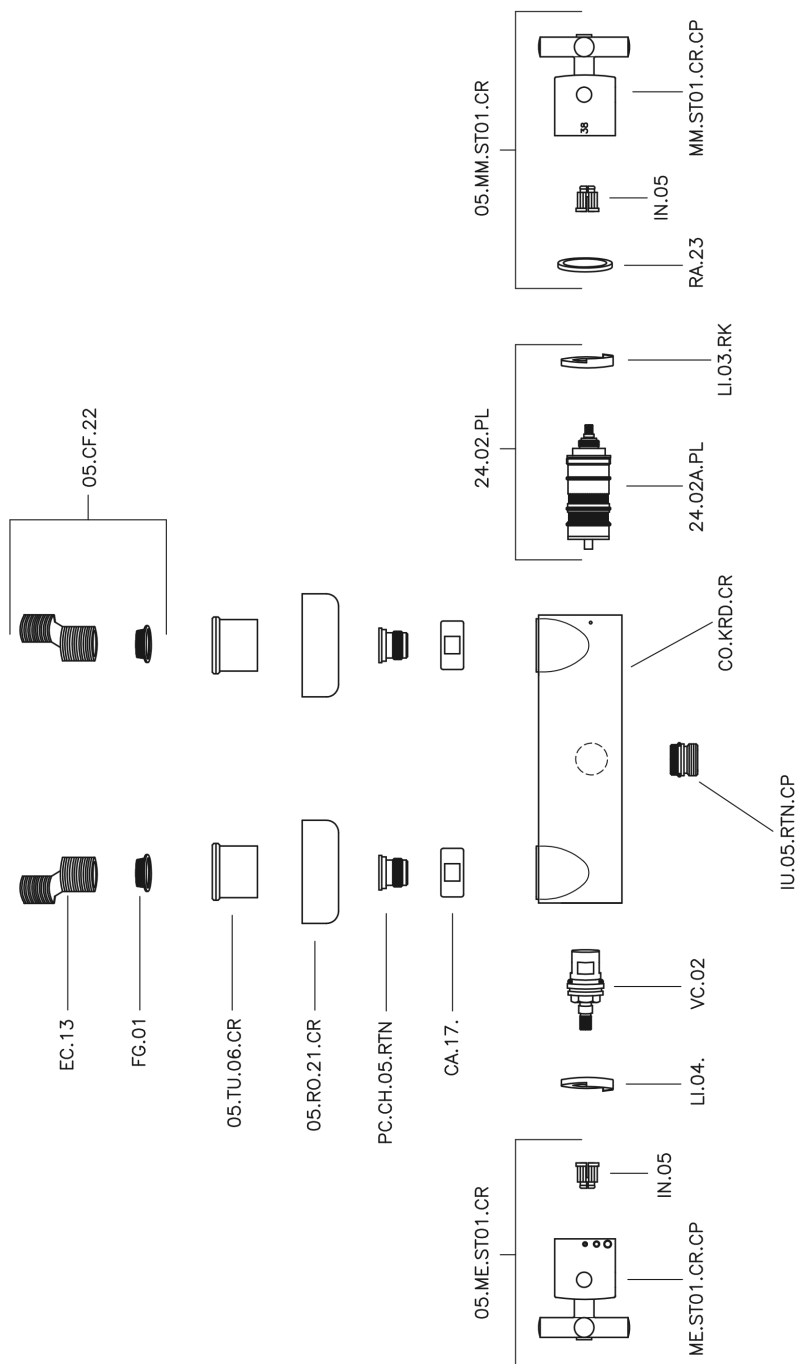

Miscelatore termostatico doccia SUITE_SUT01010

SUT01010

<https://www.huberitalia.com/miscelatore-termostatico-doccia-suite-sut01010>

2026-06-17