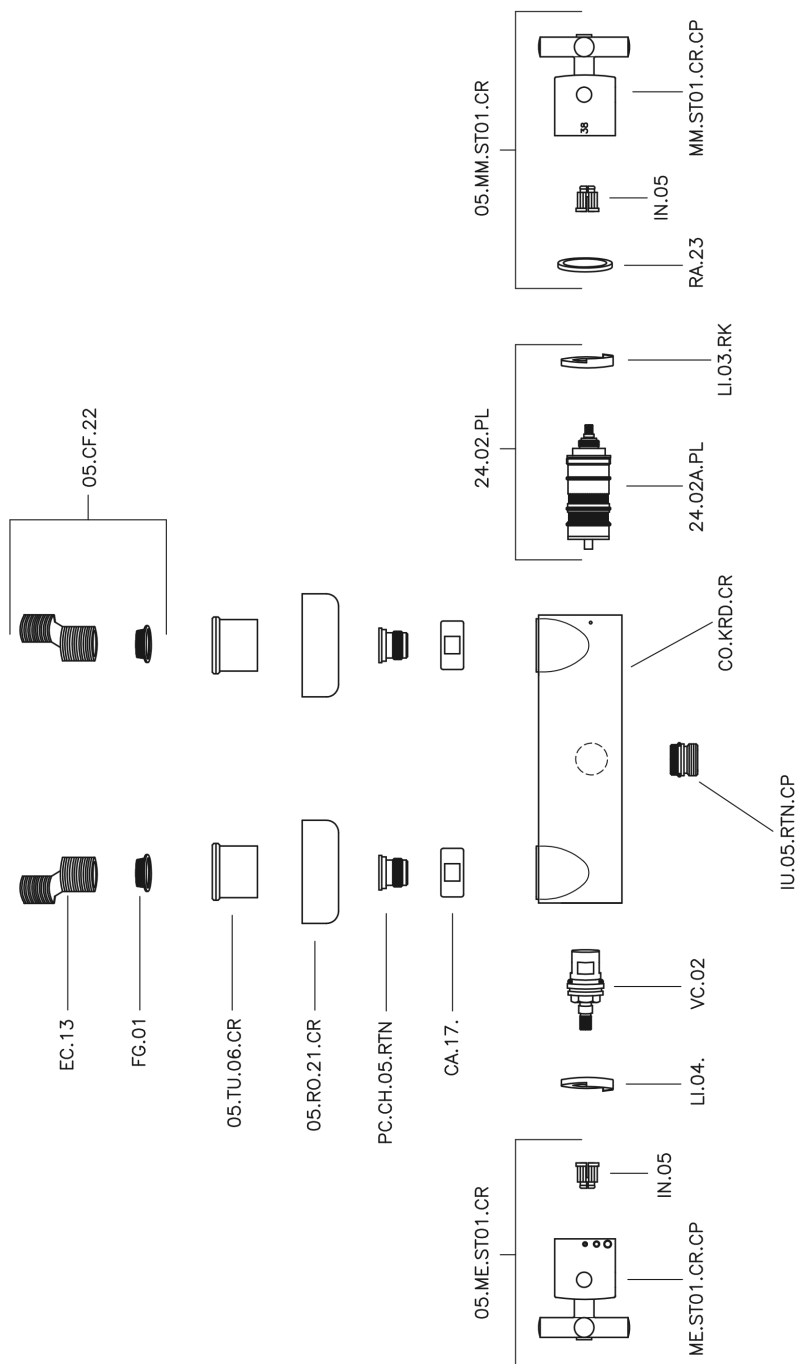

Miscelatore termostatico doccia SUITE_SUT01010

SUT01010

<https://www.huberitalia.com/miscelatore-termostatico-doccia-suite-sut01010>

2026-05-03