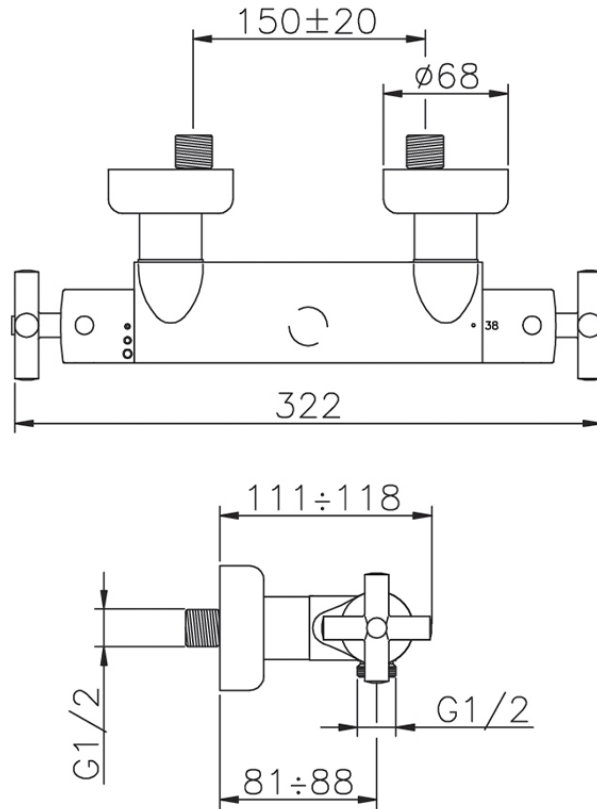

Miscelatore termostatico doccia SUITE\_SUT01010

SUT01010

<https://www.huberitalia.com/miscelatore-termostatico-doccia-suite-sut01010>

2026-05-03