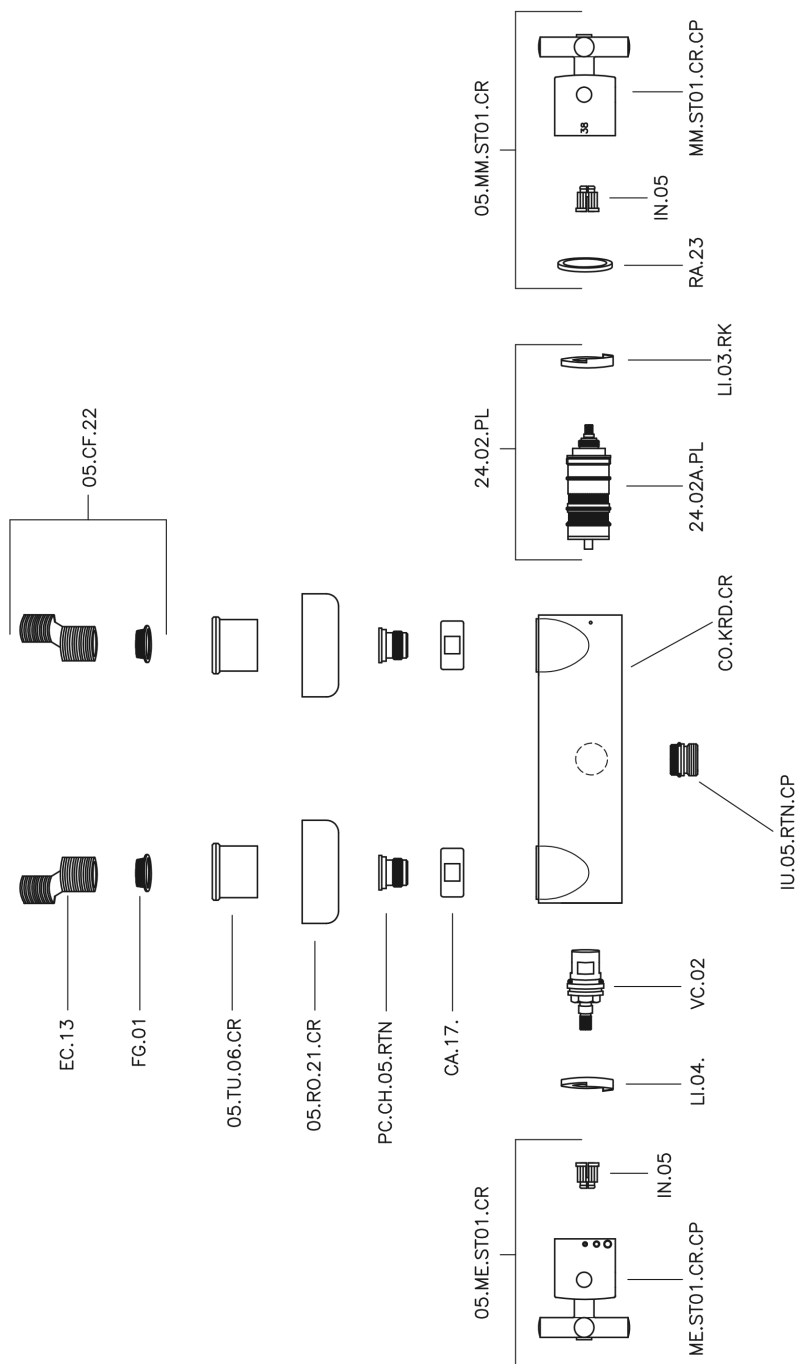

Miscelatore termostatico doccia SUITE_SUT01010

SUT01010

<https://www.huberitalia.com/miscelatore-termostatico-doccia-suite-sut01010>

2026-05-02