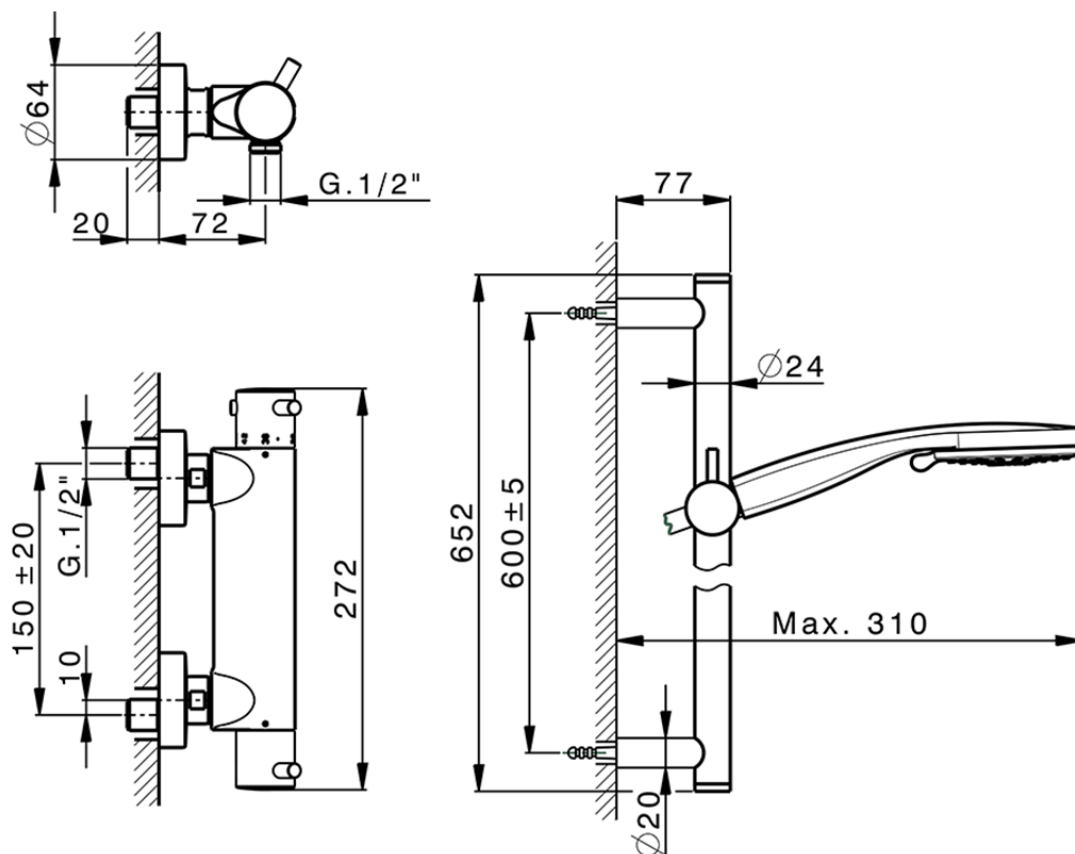

## Miscelatore termostatico doccia con saliscendi NUOVA KIRUNA\_K2S01010

K2S01010 <https://www.huberitalia.com/miscelatore-termostatico-doccia-con-saliscendi-nuova-kiruna-k2s01010>

2026-05-27