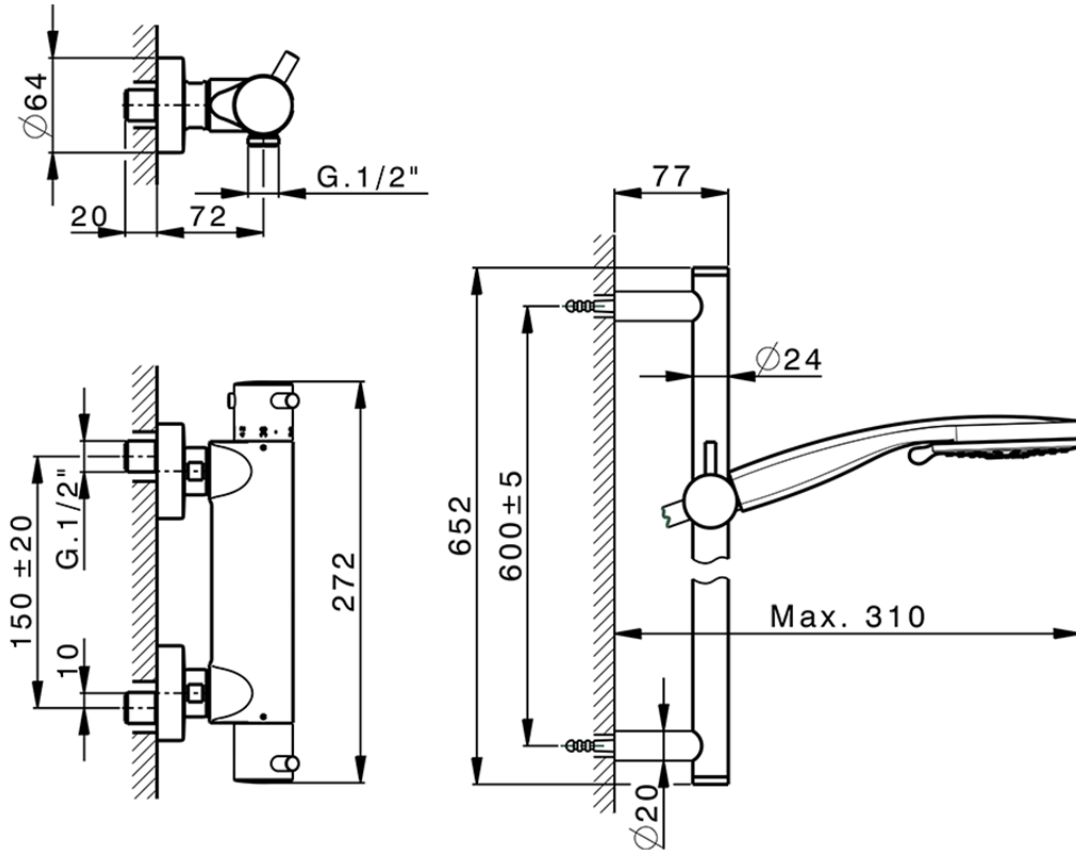

Miscelatore termostatico doccia con saliscendi NUOVA KIRUNA_K2S01010

K2S01010 <https://www.huberitalia.com/miscelatore-termostatico-doccia-con-saliscendi-nuova-kiruna-k2s01010>

2026-04-12