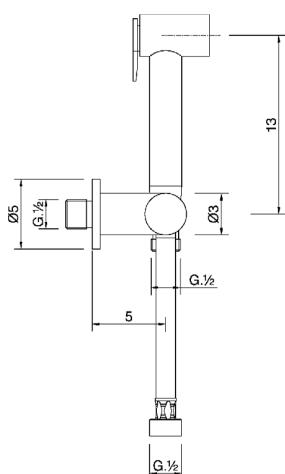

## Set idroscopino completo IDROSCOPINI\_H3007900

MODELLO **H3007900**

Set idroscopino completo, supporto murale con rubinetto da 1/2", doccetta idroscopino, flex Ottone 120 cm

FINITURE DISPONIBILI

CARATTERISTICHE

**Doccetta idroscopino**

### Doccetta Idroscopino

Doccetta idroscopino monoforo, per la pulizia del sanitario.

2025-06-16