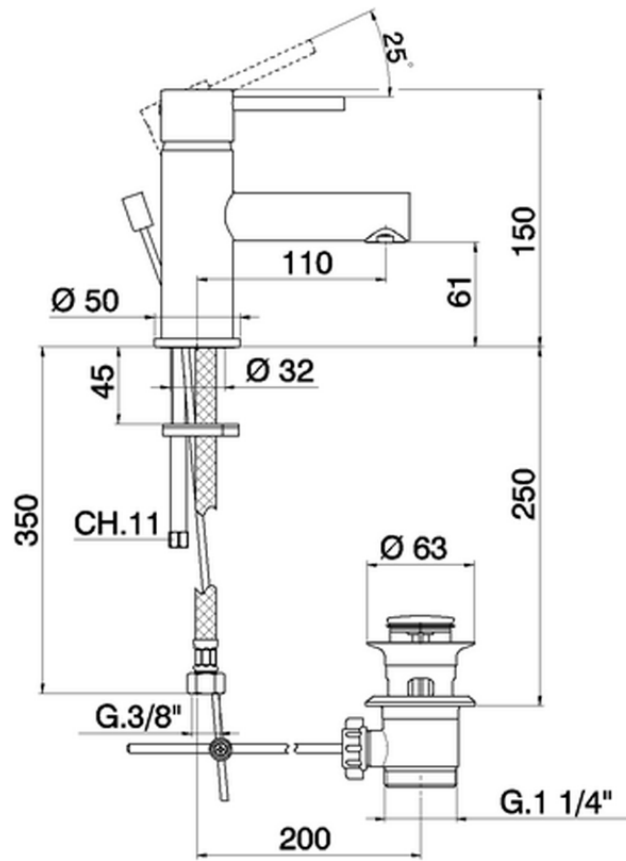

Miscelatore monocomando lavabo EnergySave TRATTO EVO_TV000515

TV000515

<https://www.huberitalia.com/miscelatore-monocomando-lavabo-energysave-tratto-evo-tv000515>

2026-06-15