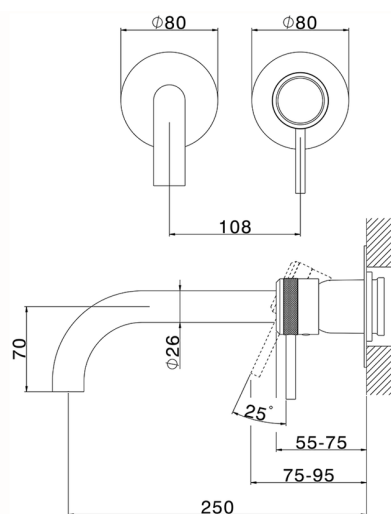

Parte esterna monocomando lavabo a parete CHRONOS_CR00551E

MODELLO **CR00551E**

Parte esterna monocomando lavabo a parete, senza parte incasso, bocca L.250 mm, per art. Easy-Box ZB002450 e art. ZB025510

FINITURE DISPONIBILI

-  **21** 21 Cromo
-  **2F** 2F Nichel Spazzolato
-  **2Q** 2Q Black Titanium

CARATTERISTICHE

Installazione **Incasso**
 Parti Incasso necessarie **ZB002450**

Parte esterna monocomando lavabo a parete CHRONOS_CR00551E

CR00551E

<https://www.huberitalia.com/parte-esterna-monocomando-lavabo-a-parete-chronos-cr00551e>

Parte incasso monocomando lavabo a parete Easy-Box INCASSO_ZB002450

MODELLO **ZB002450**

Parte incasso monocomando lavabo a parete Easy-Box, con scatola di protezione, senza parte esterna

FINITURE DISPONIBILI

CARATTERISTICHE

Installazione	Incasso
Ricambio Cartuccia	ZZ95409000
Cartuccia Monocomando 35 mm	
Incasso	1

Piastra/Plate/Plaque/Platte/Placa

2-3mm: XX 56-76

10mm: XX 48-68

DeviaStop

La tecnologia Devia Stop di Huber consente con un semplice movimento rotativo di gestire la portata dell'acqua e di scegliere la modalità d'erogazione (soffione, doccia a mano).