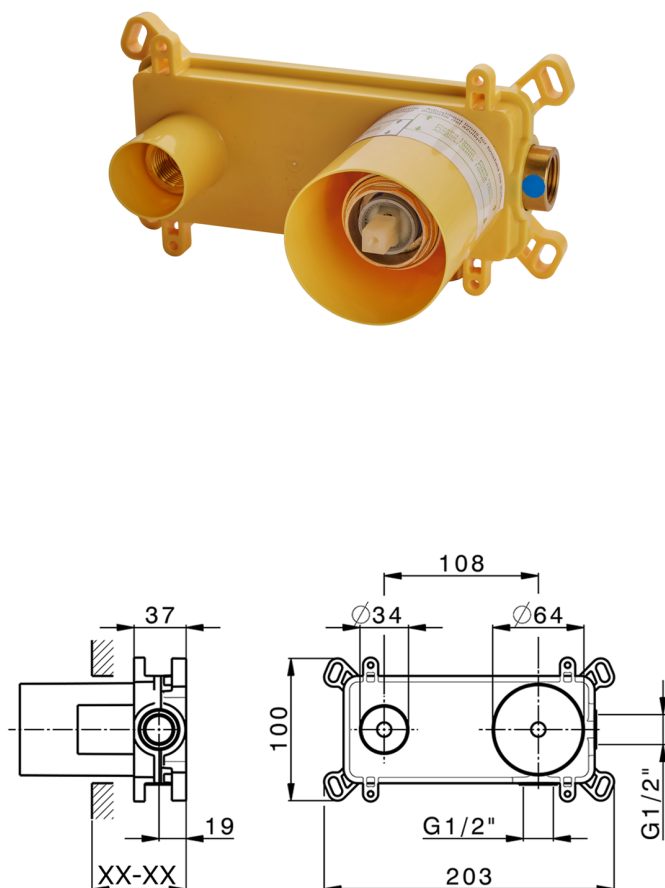

Parte esterna monocomando lavabo a parete CHRONOS_CR00551E

MODELLO **CR00551E**

Parte esterna monocomando lavabo a parete, senza parte incasso, bocca L.250 mm, per art. Easy-Box ZB002450 e art. ZB025510

FINITURE DISPONIBILI

-  **21** 21 Cromo
-  **2F** 2F Nichel Spazzolato
-  **2Q** 2Q Black Titanium

CARATTERISTICHE

Installazione **Incasso**
 Parti Incasso necessarie **ZB002450**

Parte esterna monocomando lavabo a parete CHRONOS_CR00551E

CR00551E

<https://www.huberitalia.com/parte-esterna-monocomando-lavabo-a-parete-chronos-cr00551e>

Parte incasso monocomando lavabo a parete Easy-Box INCASSO_ZB002450

MODELLO **ZB002450**

Parte incasso monocomando lavabo a parete Easy-Box, con scatola di protezione, senza parte esterna

FINITURE DISPONIBILI

CARATTERISTICHE

Installazione	Incasso
Ricambio Cartuccia	ZZ95409000
Cartuccia Monocomando 35 mm	
Incasso	1

Piastra/Plate/Plaque/Platte/Placa

2-3mm: XX 56-76

10mm: XX 48-68

DeviaStop

La tecnologia Devia Stop di Huber consente con un semplice movimento rotativo di gestire la portata dell'acqua e di scegliere la modalità d'erogazione (soffione, doccia a mano).