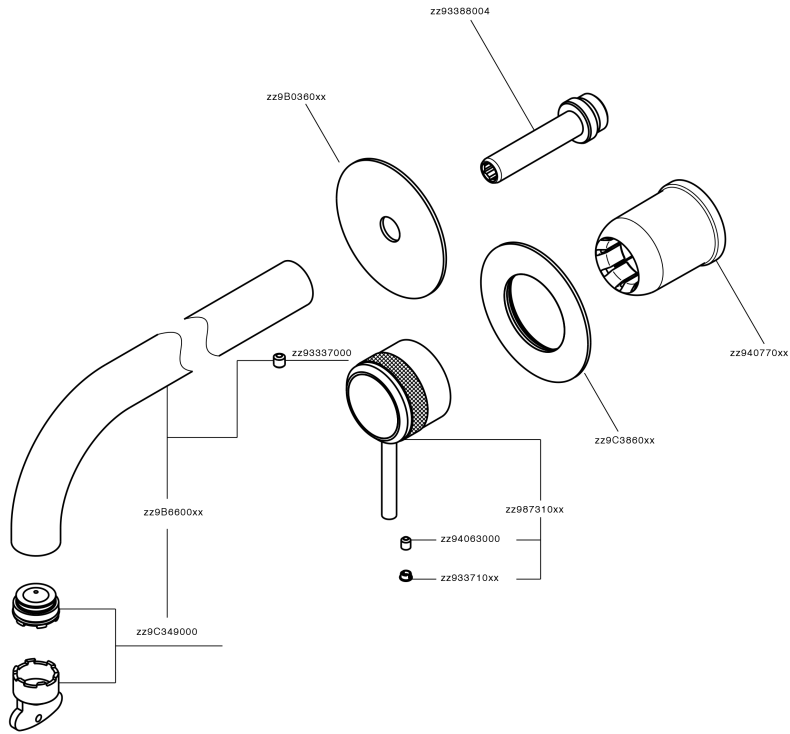

Parte esterna monocomando lavabo a parete CHRONOS_CR00551E

MODELLO **CR00551E**

Parte esterna monocomando lavabo a parete, senza parte incasso, bocca L.250 mm, per art. Easy-Box ZB002450 e art. ZB025510

FINITURE DISPONIBILI

-  **21** 21 Cromo
-  **2F** 2F Nichel Spazzolato
-  **2Q** 2Q Black Titanium

CARATTERISTICHE

Installazione **Incasso**
 Parti Incasso necessarie **ZB002450**

Parte esterna monocomando lavabo a parete CHRONOS_CR00551E

CR00551E

<https://www.huberitalia.com/parte-esterna-monocomando-lavabo-a-parete-chronos-cr00551e>

Parte incasso monocomando lavabo a parete Easy-Box INCASSO_ZB002450

MODELLO **ZB002450**

Parte incasso monocomando lavabo a parete Easy-Box, con scatola di protezione, senza parte esterna

FINITURE DISPONIBILI

CARATTERISTICHE

Installazione	Incasso
Ricambio Cartuccia	ZZ95409000
Cartuccia Monocomando 35 mm	
Incasso	1

Piastra/Plate/Plaque/Platte/Placa

2-3mm: XX 56-76

10mm: XX 48-68

DeviaStop

La tecnologia Devia Stop di Huber consente con un semplice movimento rotativo di gestire la portata dell'acqua e di scegliere la modalità d'erogazione (soffione, doccia a mano).