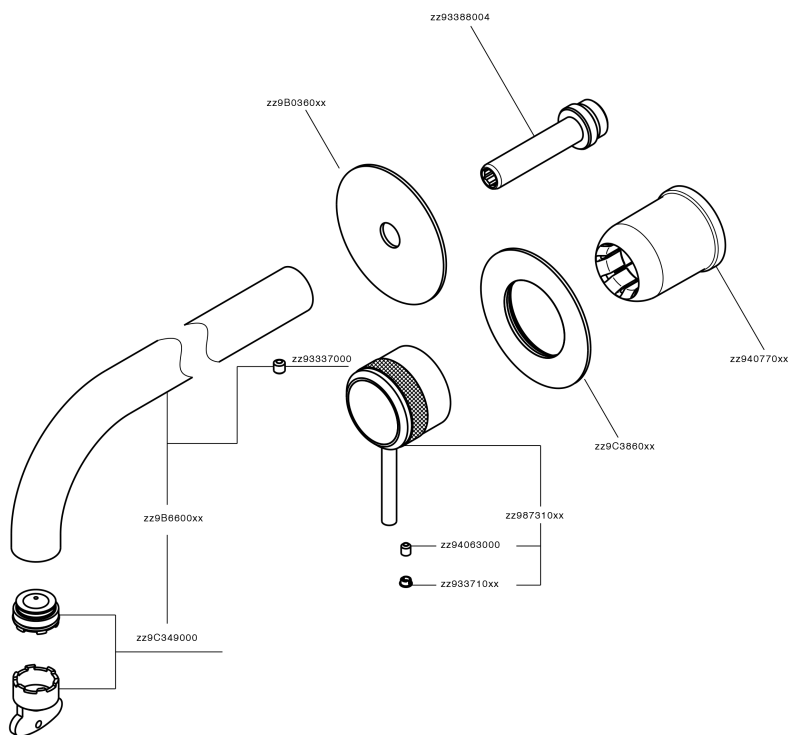

Parte esterna monocomando lavabo a parete CHRONOS_CR00551E

MODELLO **CR00551E**

Parte esterna monocomando lavabo a parete, senza parte incasso, bocca L.250 mm, per art. Easy-Box ZB002450 e art. ZB025510

FINITURE DISPONIBILI

-  **21** 21 Cromo
-  **2F** 2F Nichel Spazzolato
-  **2Q** 2Q Black Titanium

CARATTERISTICHE

Installazione **Incasso**
 Parti Incasso necessarie **ZB002450**

Parte esterna monocomando lavabo a parete CHRONOS_CR00551E

CR00551E

<https://www.huberitalia.com/parte-esterna-monocomando-lavabo-a-parete-chronos-cr00551e>

Parte incasso monocomando lavabo a parete Easy-Box INCASSO_ZB002450

MODELLO **ZB002450**

Parte incasso monocomando lavabo a parete Easy-Box, con scatola di protezione, senza parte esterna

FINITURE DISPONIBILI

CARATTERISTICHE

Installazione	Incasso
Ricambio Cartuccia	ZZ95409000
Cartuccia Monocomando 35 mm	
Incasso	1

Piastra/Plate/Plaque/Platte/Placa

2-3mm: XX 56-76

10mm: XX 48-68

DeviaStop

La tecnologia Devia Stop di Huber consente con un semplice movimento rotativo di gestire la portata dell'acqua e di scegliere la modalità d'erogazione (soffione, doccia a mano).