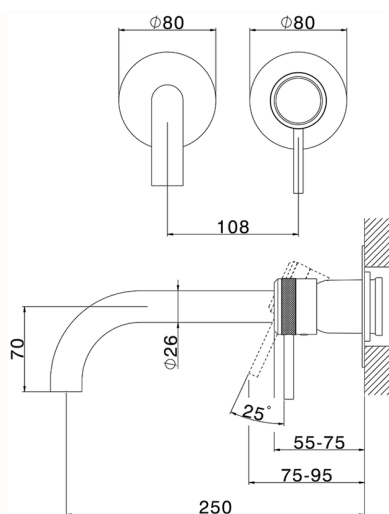

Parte esterna monocomando lavabo a parete CHRONOS_CR00551E

MODELLO **CR00551E**

Parte esterna monocomando lavabo a parete, senza parte incasso, bocca L.250 mm, per art. Easy-Box ZB002450 e art. ZB025510

FINITURE DISPONIBILI

-  **21** 21 Cromo
-  **2F** 2F Nichel Spazzolato
-  **2Q** 2Q Black Titanium

CARATTERISTICHE

Installazione **Incasso**
 Parti Incasso necessarie **ZB002450**

Parte esterna monocomando lavabo a parete CHRONOS_CR00551E

CR00551E

<https://www.huberitalia.com/parte-esterna-monocomando-lavabo-a-parete-chronos-cr00551e>

Parte incasso monocomando lavabo a parete Easy-Box INCASSO_ZB002450

MODELLO **ZB002450**

Parte incasso monocomando lavabo a parete Easy-Box, con scatola di protezione, senza parte esterna

FINITURE DISPONIBILI

CARATTERISTICHE

Installazione	Incasso
Ricambio Cartuccia	ZZ95409000
Cartuccia Monocomando 35 mm	
Incasso	1

Piastra/Plate/Plaque/Platte/Placa

2-3mm: XX 56-76

10mm: XX 48-68

DeviaStop

La tecnologia Devia Stop di Huber consente con un semplice movimento rotativo di gestire la portata dell'acqua e di scegliere la modalità d'erogazione (soffione, doccia a mano).